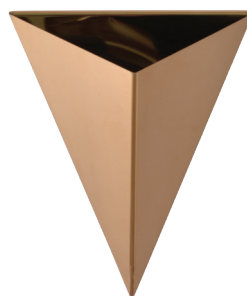

# TRAPEZE

- Настенный светодиодный светильник
- Вариация цветов - черный, белый и полированная медь
- Возможность создавать композиции, используя несколько светильников

1 Артикул: A2033AP-1PB  
↔17 | ↓20 | ↗9  
5W | LED | 200 Lm  
4000K

2 Артикул: A2033AP-1BK  
↔17 | ↓20 | ↗9  
5W | LED | 200 Lm  
4000K

3 Артикул: A2033AP-1WH  
↔17 | ↓20 | ↗9  
5W | LED | 200 Lm  
4000K