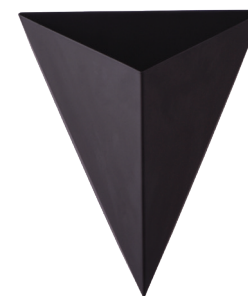

# TRAPEZE

- Настенный светодиодный светильник
- Вариация цветов - черный, белый и полированная медь
- Возможность создавать композиции, используя несколько светильников

1 Артикул: A2033AP-1PB  
↔17 | ↓20 | ↗9  
5W | LED | 200 Lm  
4000K

2 Артикул: A2033AP-1BK  
↔17 | ↓20 | ↗9  
5W | LED | 200 Lm  
4000K

3 Артикул: A2033AP-1WH  
↔17 | ↓20 | ↗9  
5W | LED | 200 Lm  
4000K