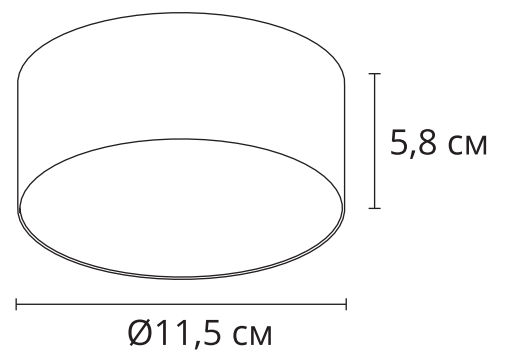

От сети

Этот светильник имеет класс защиты IP20 и предназначен только для использования в помещении.