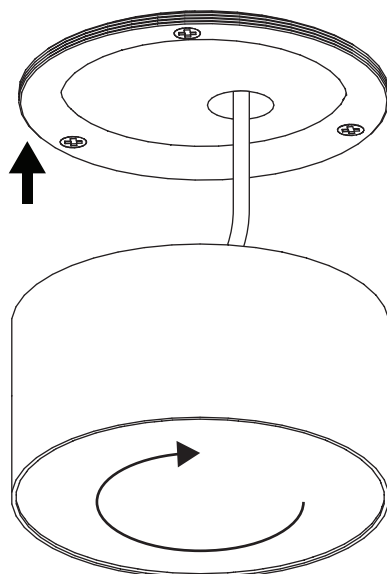

От сети

Этот светильник имеет класс защиты IP20 и предназначен только для использования в помещении.