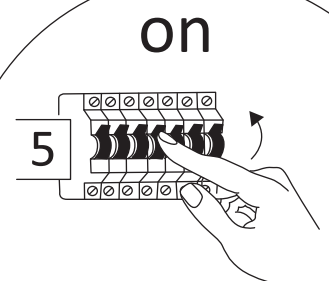

От сети

Этот светильник имеет класс защиты IP20 и предназначен только для использования в помещении.