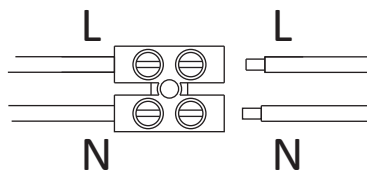

EN Extra brackets for cabinet and wall installation
RU Доп.скобы для установки на шкаф и стену

2A

4A

EN Installation on mirror
RU установка на зеркало

2B

3

EN Blue: Neutral
Brown: Live
RU Синий провод: нуль
Коричневый провод: фаза

4B

EN Installation on wall
RU установка на стену

2C

4C

EN Installation on cabinet
RU установка на шкаф

Light Source: High brightness SMD2835 LED
Rated temperature: 25°C - Indoor
Operating Temperature: -20°C to 35°C - Indoor
Warranty: 1 years with proper installation

INPUT: AC 220-240V
CCT: 4000K
Ra: >80
Power: 5W – 520lm / 7W – 790lm
Material: ABS+Acrylic