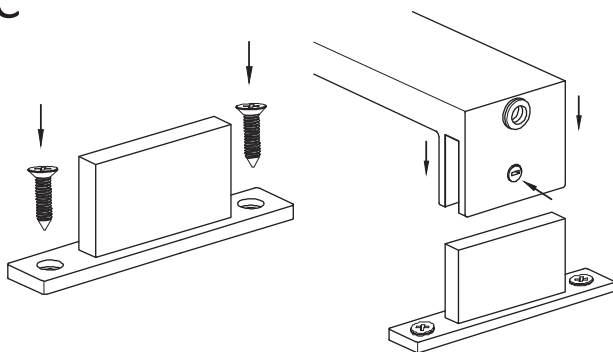

EN Extra brackets for cabinet and wall installation
RU Доп.скобы для установки на шкаф и стену

2A

4A

EN Installation on mirror
RU установка на зеркало

2B

3

EN Blue: Neutral
Brown: Live
RU Синий провод: нуль
Коричневый провод: фаза

4B

EN Installation on wall
RU установка на стену

2C

4C

EN Installation on cabinet
RU установка на шкаф

Light Source: High brightness SMD2835 LED
Rated temperature: 25°C - Indoor
Operating Temperature: -20°C to 35°C - Indoor
Warranty: 1 years with proper installation

INPUT: AC 220-240V
CCT: 4000K
Ra: >80
Power: 5W – 520lm / 7W – 790lm
Material: ABS+Acrylic