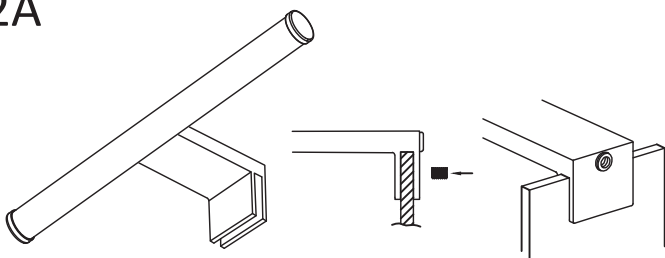

EN Extra brackets for cabinet and wall installation
RU Доп.скобы для установки на шкаф и стену

2A

4A

EN Installation on mirror
RU установка на зеркало

2B

3

EN Blue: Neutral
Brown: Live
RU Синий провод: нуль
Коричневый провод: фаза

4B

EN Installation on wall
RU установка на стену

2C

4C

EN Installation on cabinet
RU установка на шкаф

Light Source: High brightness SMD2835 LED
Rated temperature: 25°C - Indoor
Operating Temperature: -20°C to 35°C - Indoor
Warranty: 1 years with proper installation

INPUT: AC 220-240V
CCT: 4000K
Ra: >80
Power: 5W – 520lm / 7W – 790lm
Material: ABS+Acrylic