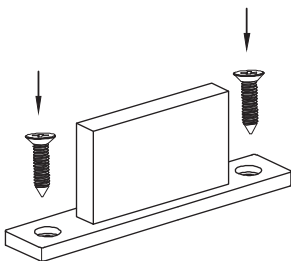

EN Extra brackets for cabinet and wall installation
RU Доп.скобы для установки на шкаф и стену

2A

4A

EN Installation on mirror
RU установка на зеркало

2B

3

EN Blue: Neutral
Brown: Live
RU Синий провод: нуль
Коричневый провод: фаза

4B

EN Installation on wall
RU установка на стену

2C

4C

EN Installation on cabinet
RU установка на шкаф

Light Source: High brightness SMD2835 LED
Rated temperature: 25°C - Indoor
Operating Temperature: -20°C to 35°C - Indoor
Warranty: 1 years with proper installation