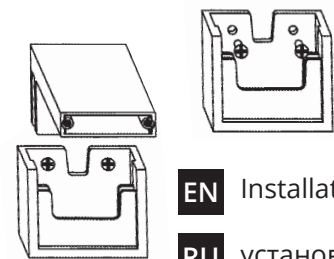

EN Extra brackets for cabinet and wall installation
RU Доп.скобы для установки на шкаф и стену

2A

4A

EN Installation on mirror
RU установка на зеркало

2B

3

EN Blue: Neutral
Brown: Live
RU Синий провод: нуль
Коричневый провод: фаза

4B

EN Installation on wall
RU установка на стену

2C

4C

EN Installation on cabinet
RU установка на шкаф

Light Source: High brightness SMD2835 LED
Rated temperature: 25°C - Indoor
Operating Temperature: -20°C to 35°C - Indoor
Warranty: 1 years with proper installation