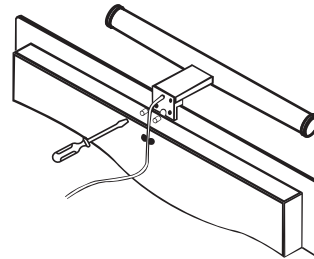

EN Extra brackets for cabinet and wall installation
RU Доп.скобы для установки на шкаф и стену

2A

4A

EN Installation on mirror
RU установка на зеркало

2B

3

EN Blue: Neutral
Brown: Live
RU Синий провод: нуль
Коричневый провод: фаза

4B

EN Installation on wall
RU установка на стену

2C

4C

EN Installation on cabinet
RU установка на шкаф

Light Source: High brightness SMD2835 LED
Rated temperature: 25°C - Indoor
Operating Temperature: -20°C to 35°C - Indoor
Warranty: 1 years with proper installation

INPUT: AC 220-240V
CCT: 4000K
Ra: >80
Power: 5W – 520lm / 7W – 790lm
Material: ABS+Acrylic