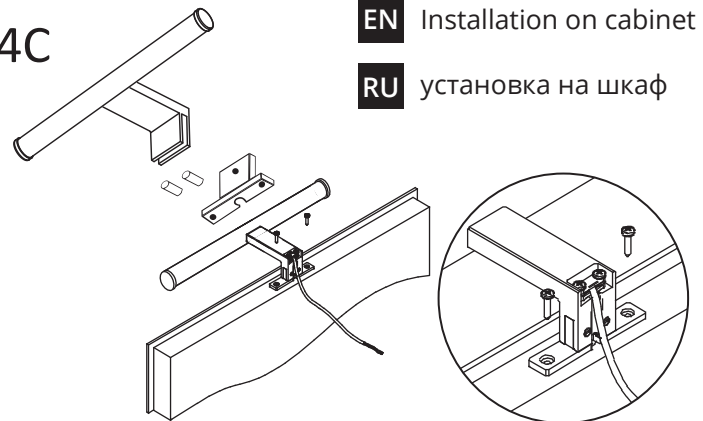

EN Extra brackets for cabinet and wall installation
RU Доп.скобы для установки на шкаф и стену

2A

4A

EN Installation on mirror
RU установка на зеркало

2B

3

EN Blue: Neutral
Brown: Live
RU Синий провод: нуль
Коричневый провод: фаза

4B

EN Installation on wall
RU установка на стену

2C

4C

EN Installation on cabinet
RU установка на шкаф

Light Source: High brightness SMD2835 LED
Rated temperature: 25°C - Indoor
Operating Temperature: -20°C to 35°C - Indoor
Warranty: 1 years with proper installation