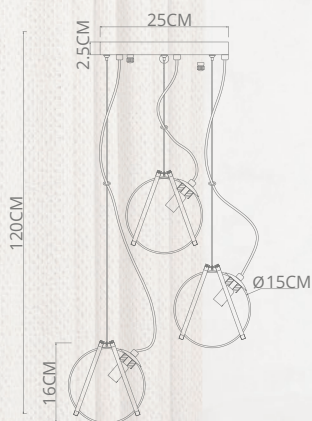

1

5015/17 SP-3

↓ 120 | Ø25

3x40W | G9

Металл, стекло

2

5015/17 SP-1

↓ 120 | Ø25

Возможность регулирования длины подвесов и широкий модельный ряд позволяет создать неповторимые световые композиции.

1

5015/02 SP-3

↓ 120 | Ø25

3x40W | G9

Металл, стекло

2

5015/02 SP-1

↓ 120 | Ø10

3x40W | G9

Металл, стекло