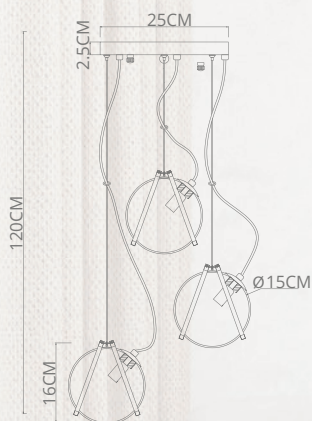

Возможность регулирования длины подвесов и широкий модельный ряд позволяет создать неповторимые световые композиции.

1

5015/02 SP-3

↓ 120 | Ø25

3x40W | G9

Металл, стекло

2

5015/02 SP-1

↓ 120 | Ø10

3x40W | G9

Металл, стекло