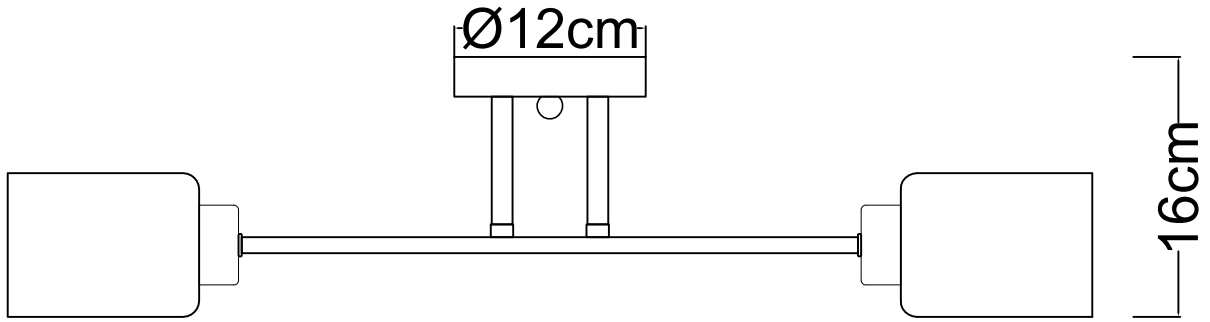

bracket

Ø12cm

16cm

Ø68cm