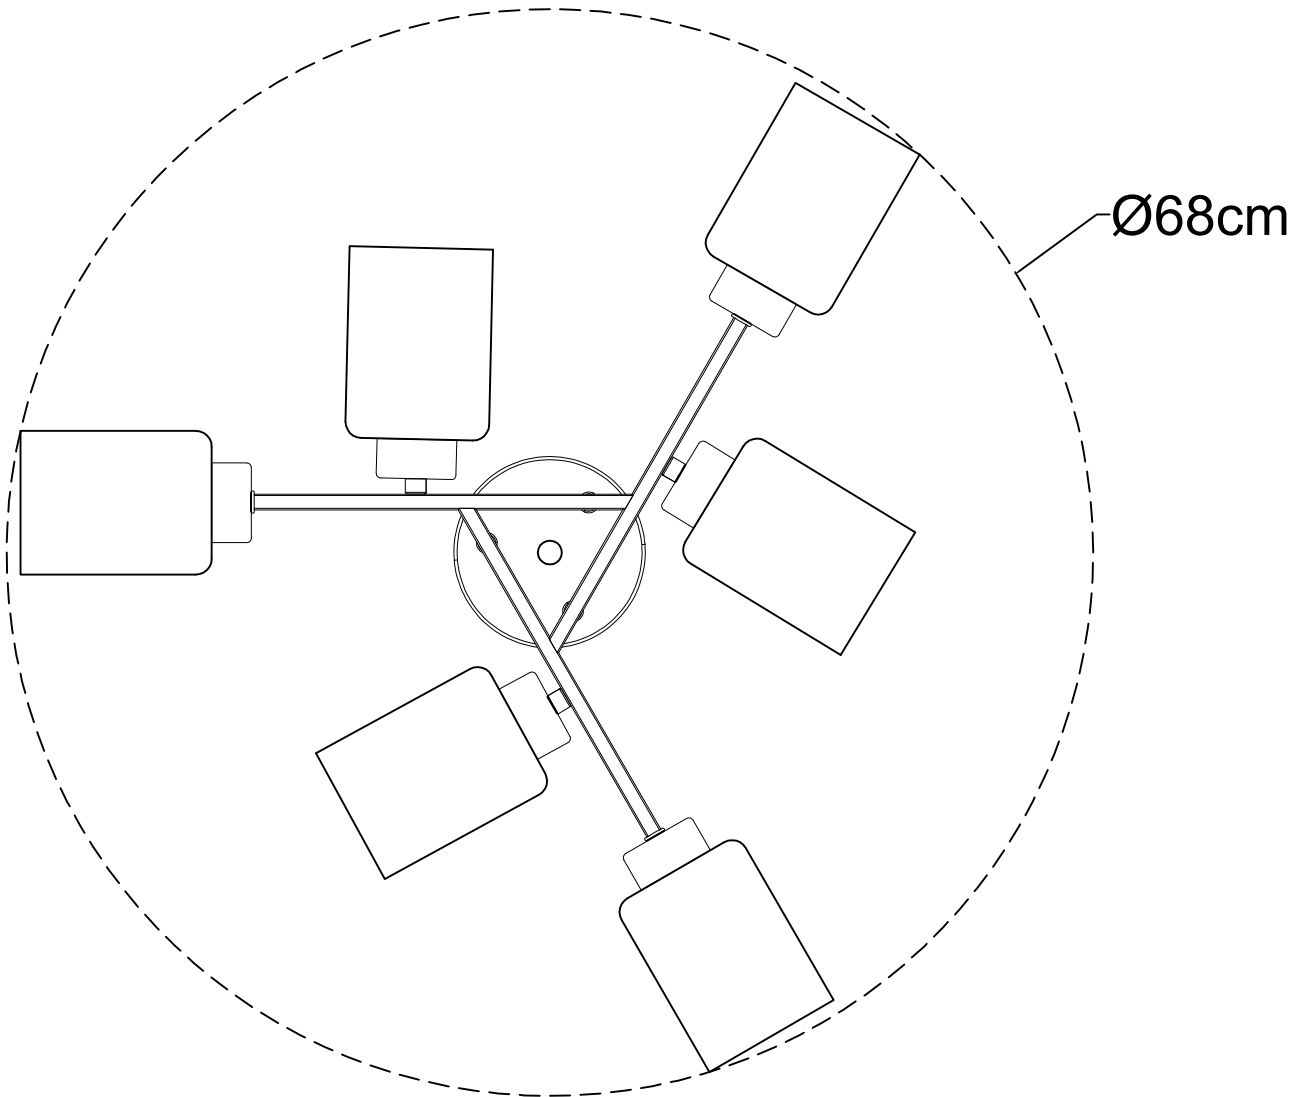

bracket

Ø12cm

16cm

Ø68cm