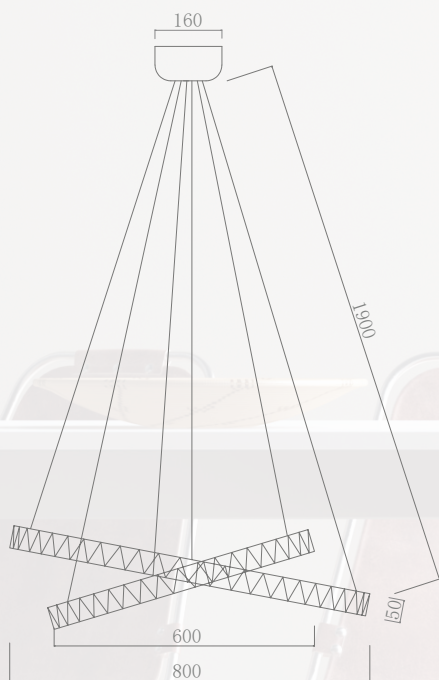

Коллекция представлена в двух актуальных цветах - золото и хром

1

1030/17 SP-144

↓ 190 | Ø80

52W | LED

Металл, стекло

1

Коллекция представлена в двух актуальных цветах - золото и хром

1

1030/02 SP-144

↓ 190 | Ø80

52W | LED

Металл, стекло

1