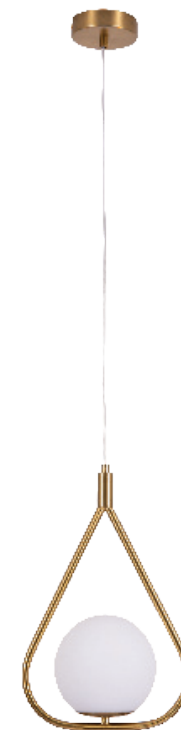

# MATISSE

- Молочно-белые плафоны из стекла
- Основание из металла цвета латуни
- Мягкий рассеянный свет

1 Артикул: A7741AP-1AB  
↔26 | ↓31 | ↗19  
40W | E14

2 Артикул: A7745SP-2AB  
↔20 | ↓50 | ↗15  
2x40W | E14

3 Артикул: A7764SP-1AB  
↔25 | ↓37 | ↗15  
40W | E14