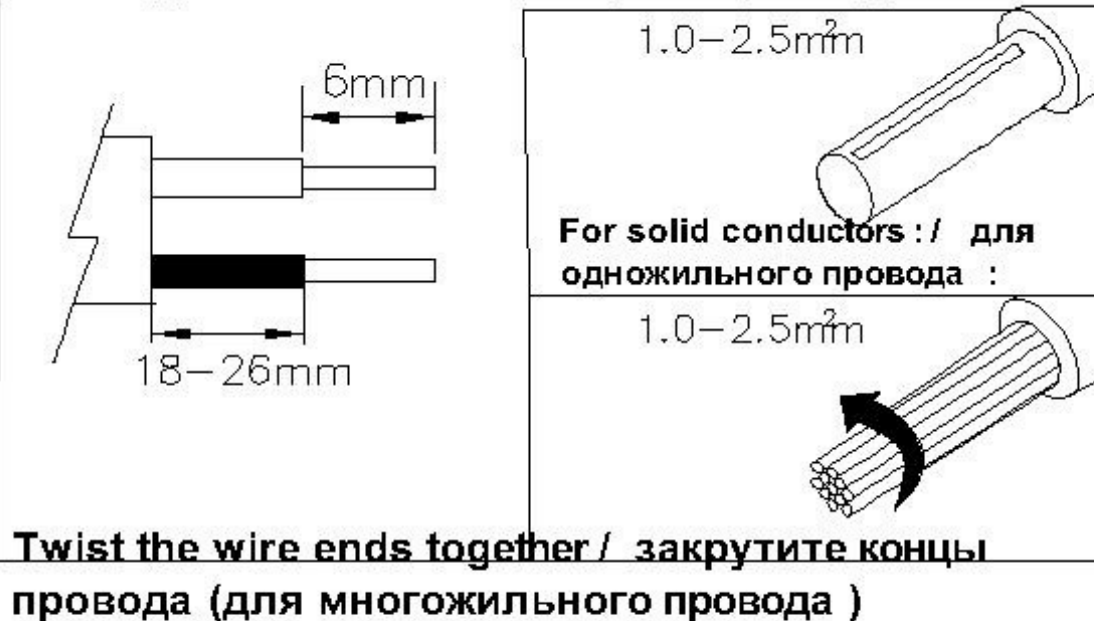

### (2) Cable and lamp installation / Установка проводки и светильника

Safety distance / Безопасное расстояние

Material Thickness  
Max.25mm  
Толщина материала  
макс. 25 мм

Power Cord Preparation :  
подготовка питающего провода :

## CAUTION SYMBOL ВНИМАНИЕ

- We recommend installation to be done by your local licensed and qualified electricity  
установка изделий должна производиться только лицензированным и квалифицированным электриком .
- $\ominus 0.1m$  The minimum distance from the illuminated object is 0.1m.  
расстояние от источника света до стены минимум 0,1 м.
- Do not touch the illuminated light source so as not to burn.  
не притрагивайтесь к источнику света пока он горячий .
- Please switch off the power source before installation or replacement.  
пожалуйста ,выключайте электричество до замены источника света или при замене изделия
- To be applied on indoor application only.  
изделие предназначено только для внутреннего использования