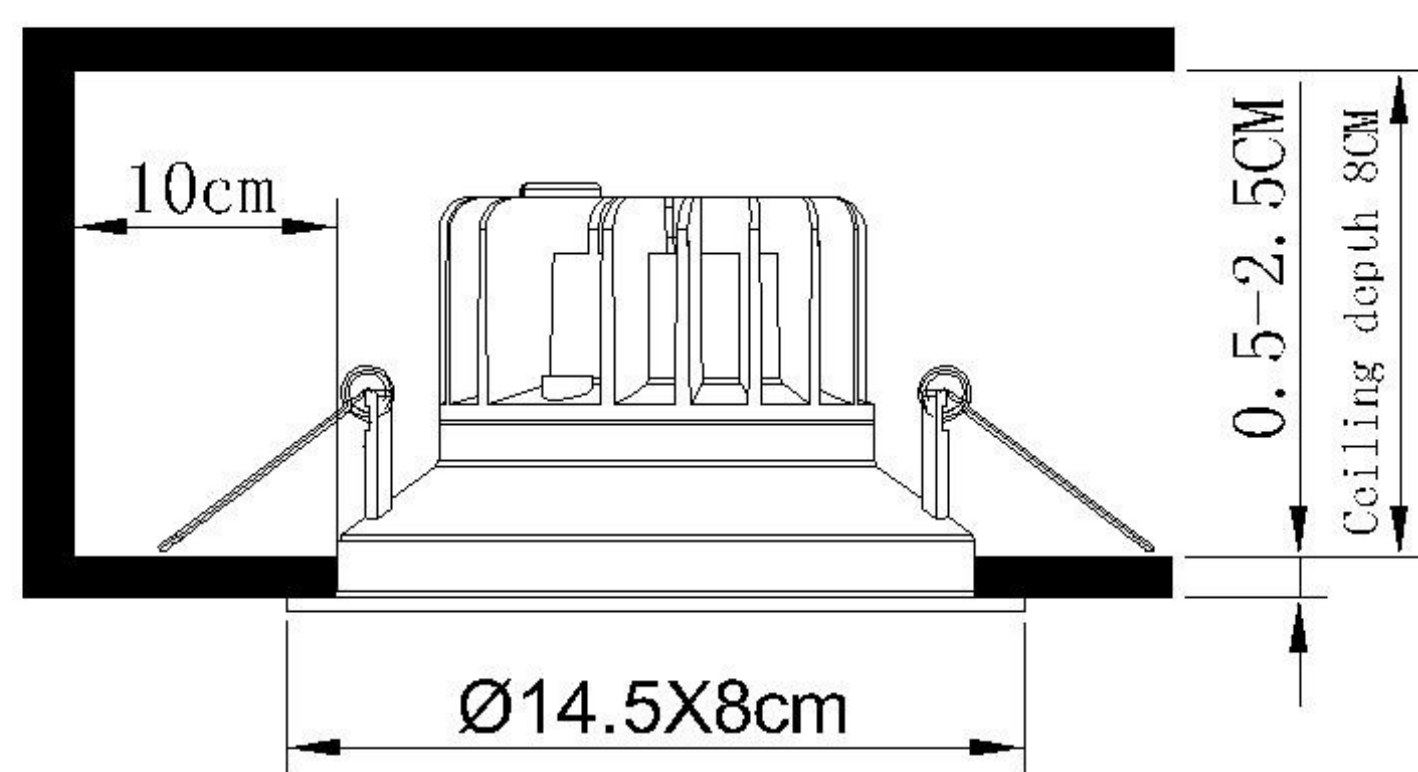

## TECHNICAL SPECIFICATION / Техническая спецификация

Voltage / Напряжение	:	AC110-240V
Frequency / Частота	:	50/60Hz
Light source / Источник света	:	COB 15W
IP Protection / IP-защита	:	IP20
MODEL / Модель	:	A3315PL-1WH

### (1) Mounting / Установка

### (2) Cable and lamp installation / Установка проводки и светильника

Safety distance / Безопасное расстояние

Material Thickness  
Max.25mm  
Толщина материала  
макс. 25 мм

Power Cord Preparation :  
подготовка питающего провода :