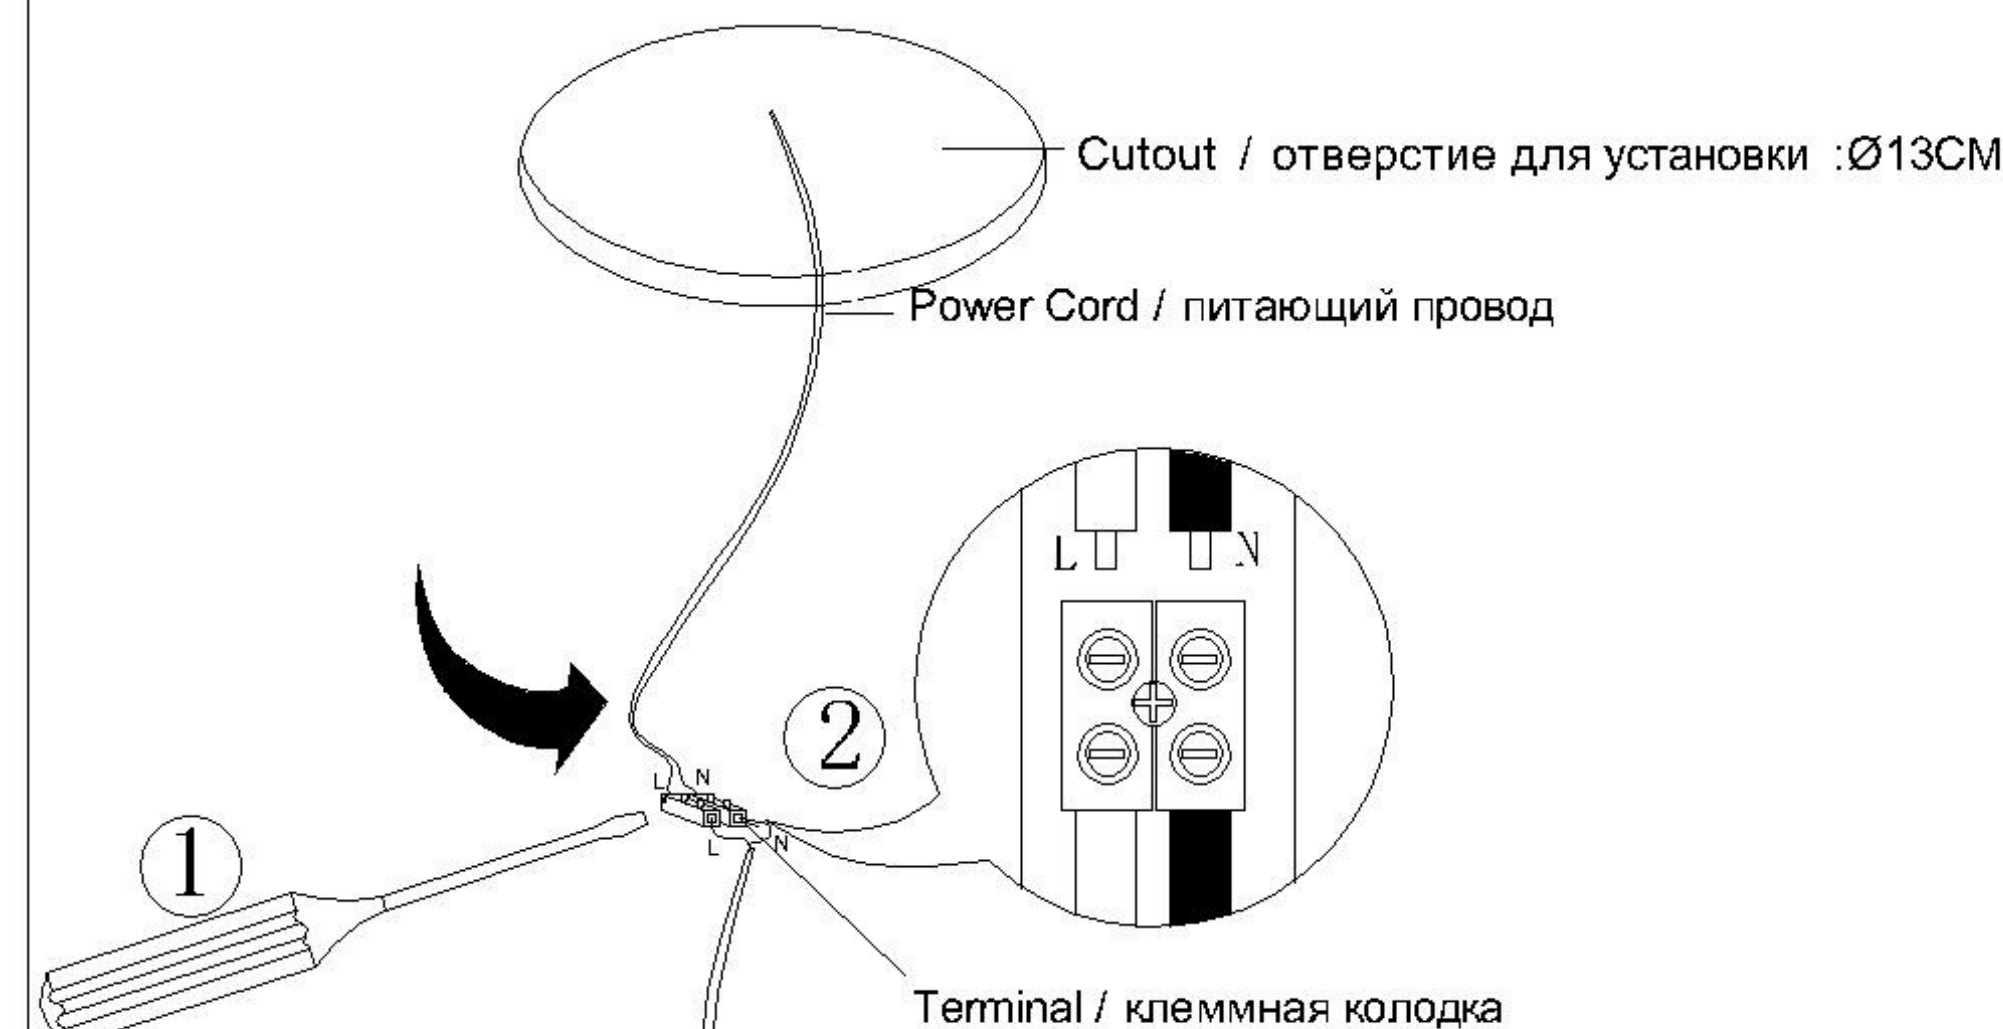

## TECHNICAL SPECIFICATION / Техническая спецификация

Voltage / Напряжение	:	AC110-240V
Frequency / Частота	:	50/60Hz
Light source / Источник света	:	COB 15W
IP Protection / IP-защита	:	IP20
MODEL / Модель	:	A3315PL-1WH

### (1) Mounting / Установка

### (2) Cable and lamp installation / Установка проводки и светильника

Safety distance / Безопасное расстояние

Material Thickness  
Max.25mm  
Толщина материала  
макс. 25 мм

Power Cord Preparation :  
подготовка питающего провода :