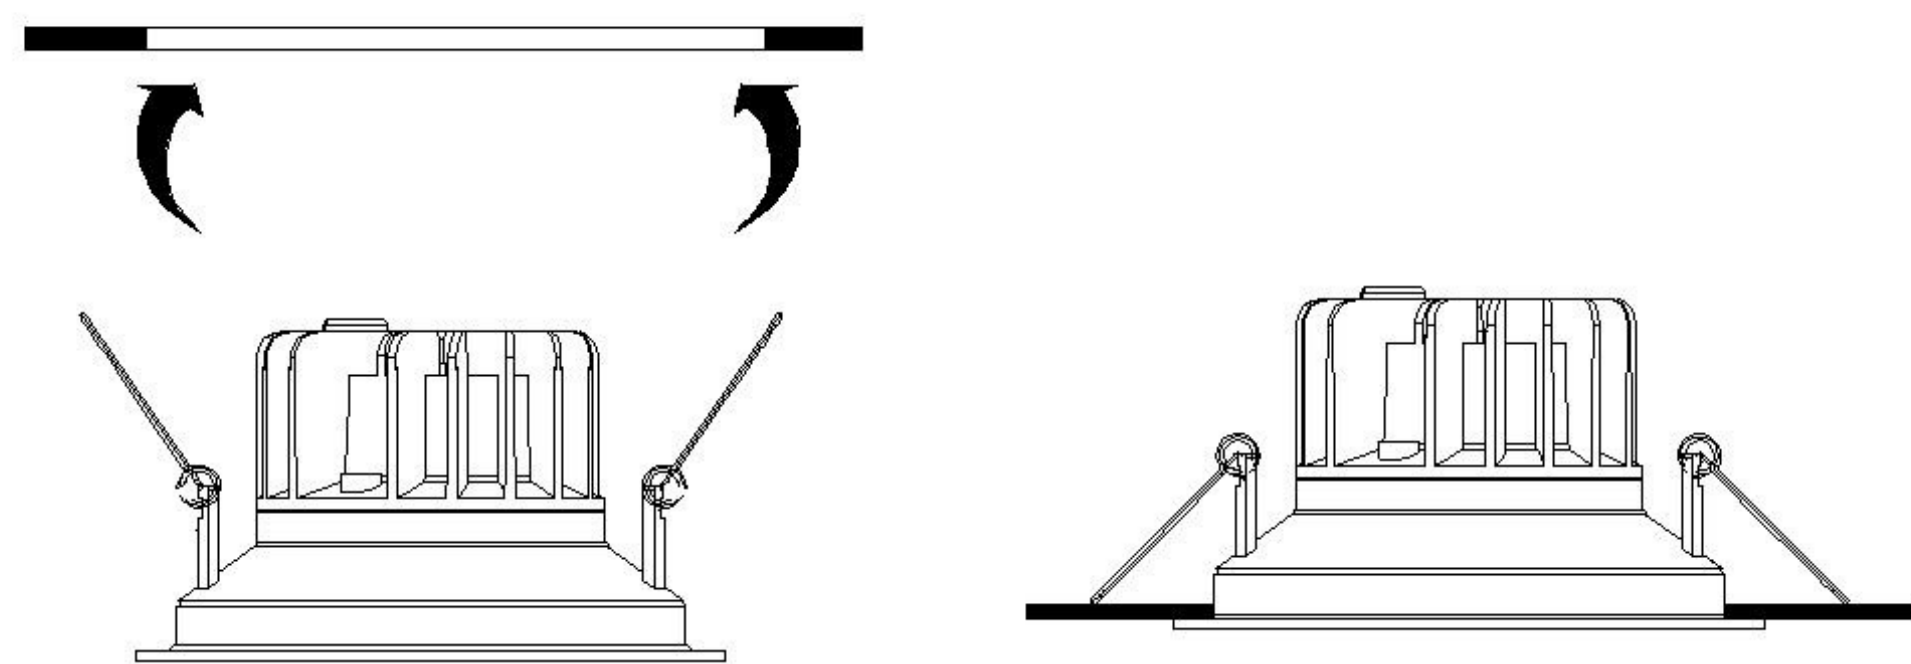

## TECHNICAL SPECIFICATION / Техническая спецификация

Voltage / Напряжение	:	AC110-240V
Frequency / Частота	:	50/60Hz
Light source / Источник света	:	COB 15W
IP Protection / IP-защита	:	IP20
MODEL / Модель	:	A3315PL-1WH

### (1) Mounting / Установка

### (2) Cable and lamp installation / Установка проводки и светильника

Safety distance / Безопасное расстояние

Material Thickness  
Max.25mm  
Толщина материала  
макс. 25 мм

Power Cord Preparation :  
подготовка питающего провода :