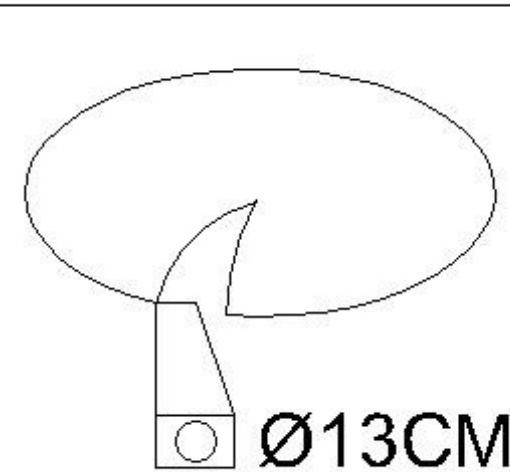

## TECHNICAL SPECIFICATION / Техническая спецификация

Voltage / Напряжение	:	AC110-240V
Frequency / Частота	:	50/60Hz
Light source / Источник света	:	COB 15W
IP Protection / IP-защита	:	IP20
MODEL / Модель	:	A3315PL-1WH

### (2) Cable and lamp installation / Установка проводки и светильника

Safety distance / Безопасное расстояние

Material Thickness  
Max.25mm  
Толщина материала  
макс. 25 мм

Power Cord Preparation :  
подготовка питающего провода :