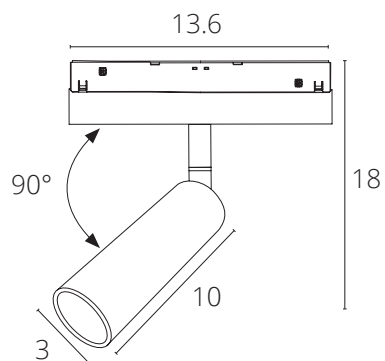

Артикул: **A4690PL-1BK**
LED 8W | 48V | max 400 Lm | Ra ≥90
2700-6000 K