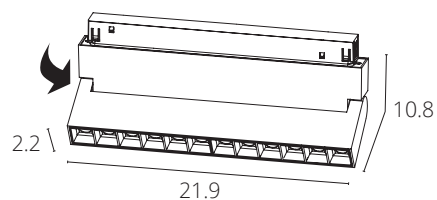

2700-6000 K

Артикул: **A4693PL-1BK**

LED 20W | 48V | max 980 Lm | Ra ≥90

2700-6000 K

Артикул: **A4696PL-1BK**

LED 12W | 48V | max 1000 Lm | Ra \geq 90

2700-6000 K

Артикул: **A4694PL-1BK**