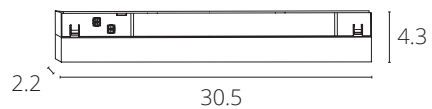

Артикул: **A4693PL-1BK**

LED 20W | 48V | max 980 Lm | Ra ≥90

2700-6000 K