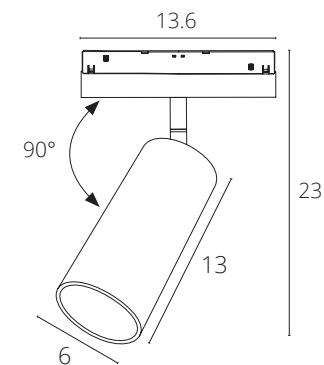

App Smart Life®

Артикул: **A4690PL-1BK**
LED 8W | 48V | max 400 Lm | Ra ≥90
2700-6000 K

Артикул: **A4691PL-1BK**
LED 13W | 48V | max 850 Lm | Ra ≥90
2700-6000 K

Артикул: **A4692PL-1BK**

LED 10W | 48V | max 500 Lm | Ra ≥90