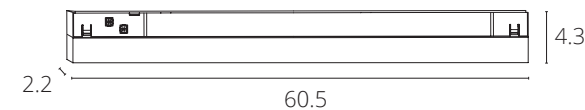

Артикул: **A4692PL-1BK**

LED 10W | 48V | max 500 Lm | Ra ≥90

2700-6000 K

Артикул: **A4693PL-1BK**

LED 20W | 48V | max 980 Lm | Ra ≥90

2700-6000 K