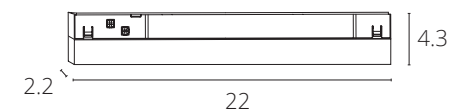

Артикул: **A4695PL-1BK**

LED 18W | 48V | max 1600 Lm | Ra $\geq$ 90

2700-6000 K