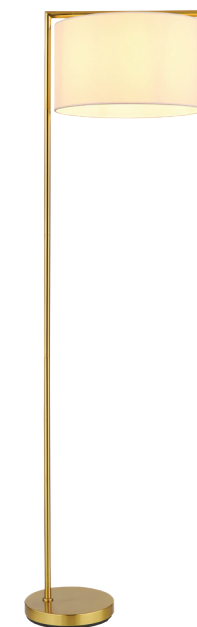

APEROL

- Строгие линии основания в двух цветах — матовое серебро и полированная медь
- Белые тканевые абажуры, мягко рассеивающие свет
- Широкий модельный ряд для создания акцентного освещения

1 Артикул: A5031AP-1SS
↔25 | ↓24 | ↗18
60W | E27

2 Артикул: A5031LT-1SS
↔32 | ↓51 | ↗25
60W | E27

3 Артикул: A5031PN-1SS
↔51 | ↓165 | ↗40
60W | E27

APEROL

- Строгие линии основания в двух цветах — матовое серебро и полированная медь
- Белые тканевые абажуры, мягко рассеивающие свет
- Широкий модельный ряд для создания акцентного освещения

1 Артикул: A5031AP-1PB
↔25 | ↓24 | ↗18
60W | E27

2 Артикул: A5031LT-1PB
↔32 | ↓51 | ↗25
60W | E27

3 Артикул: A5031PN-1PB
↔51 | ↓165 | ↗40
60W | E27