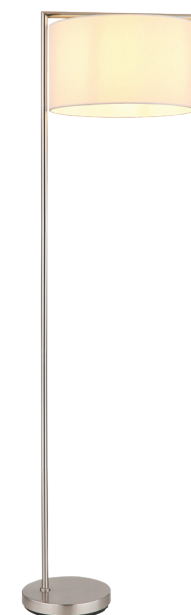

APEROL

- Строгие линии основания в двух цветах — матовое серебро и полированная медь
- Белые тканевые абажуры, мягко рассеивающие свет
- Широкий модельный ряд для создания акцентного освещения

1 Артикул: A5031AP-1SS
↔25 | ↓24 | ↗18
60W | E27

2 Артикул: A5031LT-1SS
↔32 | ↓51 | ↗25
60W | E27

3 Артикул: A5031PN-1SS
↔51 | ↓165 | ↗40
60W | E27

APEROL

- Строгие линии основания в двух цветах — матовое серебро и полированная медь
- Белые тканевые абажуры, мягко рассеивающие свет
- Широкий модельный ряд для создания акцентного освещения

1 Артикул: A5031AP-1PB
↔25 | ↓24 | ↗18
60W | E27

2 Артикул: A5031LT-1PB
↔32 | ↓51 | ↗25
60W | E27

3 Артикул: A5031PN-1PB
↔51 | ↓165 | ↗40
60W | E27