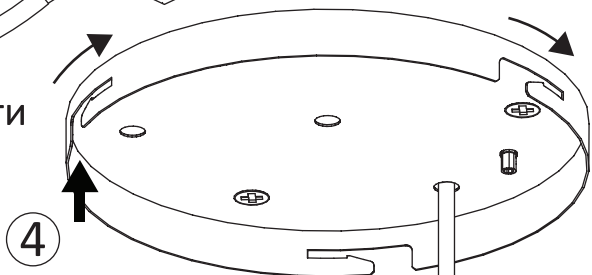

От сети

A6620PL-1BK, A6620PL-1WH,
A7320PL-1BK, A7320PL-1WH

20W

Ø22cm

A6620PL-1BK, A6620PL-1WH,
A7320PL-1BK, A7320PL-1WH

36W

Ø30cm

A6620PL-1BK, A6620PL-1WH,
A7320PL-1BK, A7320PL-1WH

50W

Ø40cm

Этот светильник имеет класс защиты IP20 и предназначен только для использования в помещении.