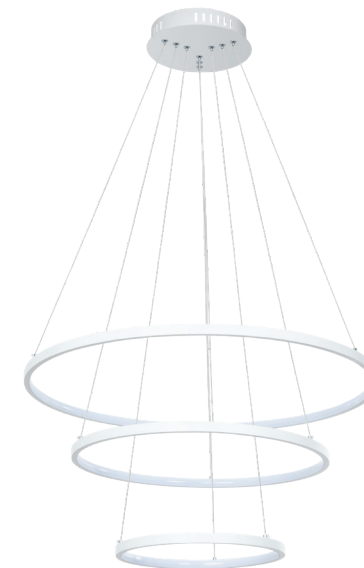

② Артикул: A2197SP-2WH
Ø55 | ↓120
LED | 65W | 4000Lm
3000K - 6000K

2 Артикул: A2197SP-3WH
Ø75 | 1140
LED | 145W | 7600Lm
3000K - 6000K