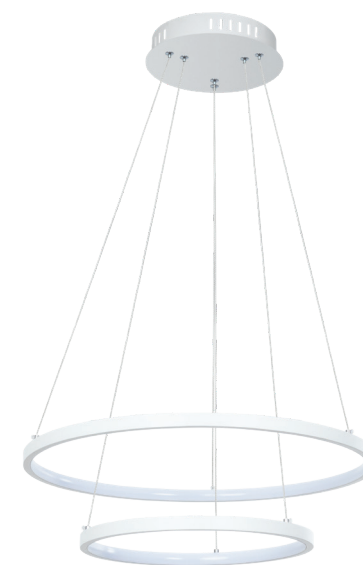

# FRODO

## ПОДВЕСНОЙ СВЕТИЛЬНИК

- Основание из металла с акриловым рассеивателем по внутренней стороне светильника
- Возможность диммирования и регулирования цветовой температуры от 3000K до 6000K
- Пульт ДУ в комплекте

① Артикул: A2197SP-2BK  
Ø55 | ↓120  
LED | 65W | 2900Lm  
3000K - 6000K

② Артикул: A2197SP-2WH  
Ø55 | ↓120  
LED | 65W | 4000Lm  
3000K - 6000K