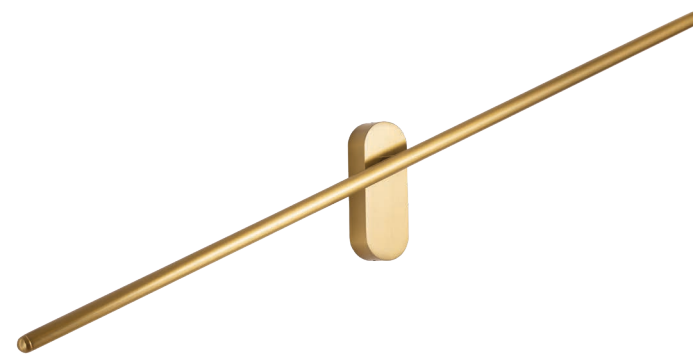

PRIMA

НАСТЕННЫЙ СВЕТИЛЬНИК

- Материал светильников - металл
- Вариации цветов - латунь и хром
- Лаконичный внешний вид

1 Артикул: A2028AP-1PB
↑↓ 63 | ↔ 6 | ↔ 10
LED | 8W

PRIMA

НАСТЕННЫЙ СВЕТИЛЬНИК

- Материал светильников - металл
- Вариации цветов - латунь и хром
- Лаконичный внешний вид

1 Артикул: A2028AP-1CC
↑↓ 63 | ↔ 6 | ↔ 10
LED | 8W