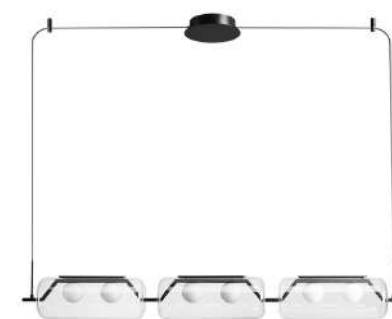

# GENEVA

- Коллекция подвесных светильников
- Основание из металла черного матового цвета
- Сочетание двух видов стекла - матово белые шары и прозрачные цилиндры
- Цоколь - LED

1 Артикул: A2341SP-2BK  
↑47 | Ø12  
6W | 300lm | 4000K  
LED

2 Артикул: A2341SP-4BK  
↑12 | 74 | 12  
12W | 600lm | 4000K  
LED

3 Артикул: A2341SP-6BK  
↑12 | 108 | 12  
18W | 900lm | 4000K  
LED