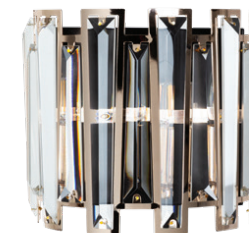

1

AMBER

- Актуальное сочетание цветов - черного и золотого
- Основание из металла

- 1 Артикул: A1028PL-8BK
Ø65 | ↑ 43
E14 | 8x40W

- 2 Артикул: A1028PL-6BK
Ø50 | ↑ 43
E14 | 6x40W

- 3 Артикул: A1028AP-2BK
↔ 15 | ↗ 24 | ↑ 21
E14 | 2x40W