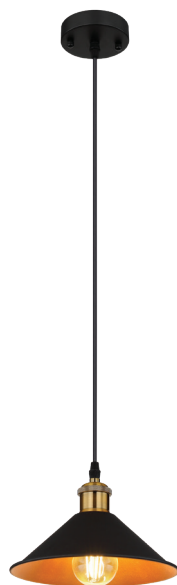

# CAPPELLO

- Плафоны из металла черного матового цвета
- Внутри плафоны окрашены в золотой цвет для мягкого рассеивания света
- Возможность создания световых композиций из нескольких подвесов

1 Артикул: A7037SP-1BK  
Ø22 | 115  
60W | E27

2 Артикул: A7038SP-1BK  
Ø23 | 115  
60W | E27

3 Артикул: A7039SP-1BK  
Ø35 | 125  
60W | E27