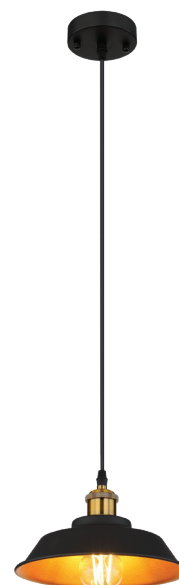

# CAPPELLO

- Плафоны из металла черного матового цвета
- Внутри плафоны окрашены в золотой цвет для мягкого рассеивания света
- Возможность создания световых композиций из нескольких подвесов

1 Артикул: A7037SP-1BK  
Ø22 | 115  
60W | E27

2 Артикул: A7038SP-1BK  
Ø23 | 115  
60W | E27

3 Артикул: A7039SP-1BK  
Ø35 | 125  
60W | E27