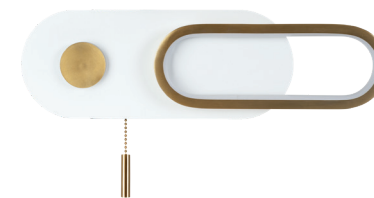

## ПОТОЛОЧНЫЙ СВЕТИЛЬНИК

- Сочетание нескольких источников света
- Споты с поворотным механизмом у потолочных моделей
- Удобный выключатель-сонетка бра
- Актуальная цветовая гамма и матовое покрытие основания

- 1 Артикул: A2600PL-32BK  
↔80 | ↓5  
LED | 32W | 1700Lm  
4000K

- 2 Артикул: A2600PL-32GO  
↔80 | ↓5  
LED | 32W | 1700Lm  
4000K

- 1 Артикул: A2602AP-10BK  
↔40 | ↓12  
LED | 10W | 500Lm  
4000K

- 2 Артикул: A2602AP-10WH  
↔40 | ↓12  
LED | 10W | 500Lm  
4000K