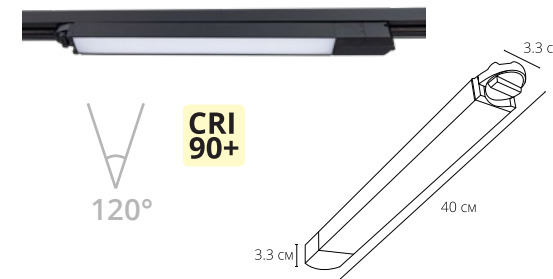

LINEETTA / FLASH

- трековые светильники для однофазных шинопроводов 220V
- материал: алюминий, пластик
- цвет: черный

LINEETTA

Артикул: A4570PL-1BK / A4571PL-1BK

↑ 18 | ↔ 13.4

950lm | 12W | CRI

Температура: 4000K / 3000K

FLASH

Артикул: A4572PL-1BK / A4573PL-1BK

↑ 18 | ↔ 13.4

750lm | 12W | CRI > 90

Температура: 4000K / 3000K

LINEETTA

ТРЕКОВЫЕ СВЕТИЛЬНИКИ ДЛЯ ОДНОФАЗНЫХ ШИНОПРОВОДОВ 220V

- Материал корпуса выполнен из алюминия и пластика
- Возможность изменять направление потока света при помощи поворотного механизма
- Светильники представлены в двух цветах: черный и белый

- 1 Артикул: A4574PL-1BK
↔46,8 | ↑5,8 | ↗3,4
20W | LED | 1250Lm
4000K

- 2 Артикул: A4574PL-1WH
↔46,8 | ↑5,8 | ↗3,4
20W | LED | 1250Lm
4000K

FLASH

ТРЕКОВЫЕ СВЕТИЛЬНИКИ ДЛЯ ОДНОФАЗНЫХ
ШИНОПРОВОДОВ 220V

- Материал корпуса выполнен из алюминия и пластика
- Возможность изменять направление потока света при помощи поворотного механизма