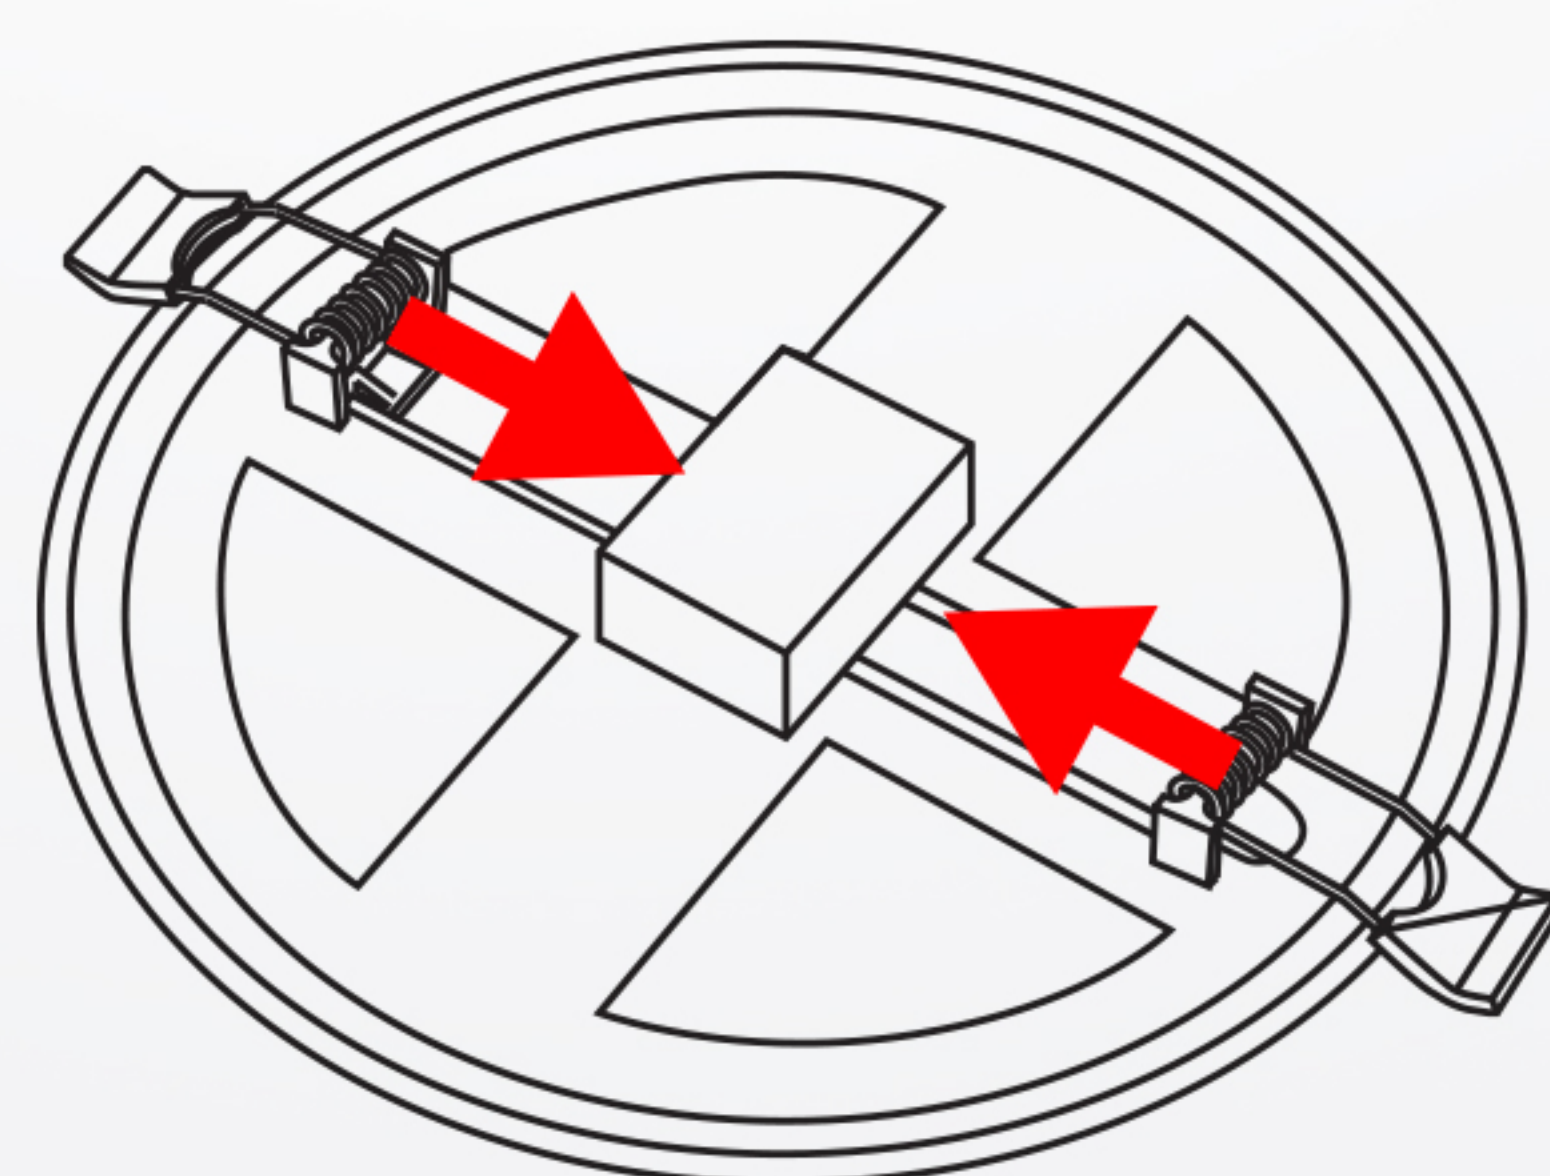

ВСТРАИВАЕМЫЙ СВЕТОДИОДНЫЙ СВЕТИЛЬНИК

# MESURA

www.artelamp.it

- Алюминиевый корпус, который обеспечивает хороший теплоотвод
- Отсутствие пульсации
- Равномерное распределение света
- Драйвер входит в комплект поставки
- Угол рассеивания 110°

 Крепления регулируются под монтажное отверстие

Артикул	Мощность	Цветовая температура	Световой поток	Размер светильника	Монтажный диаметр
A7971PL-1WH	6Вт	4000K	300Lm	Ø10см	5см-9см
A7972PL-1WH	9Вт	4000K	500Lm	Ø11,8см	5см-10см
A7973PL-1WH	9Вт	6500K	500Lm	Ø11,8см	5см-10см
A7974PL-1WH	14Вт	4000K	1000Lm	Ø17,5см	5см-16см
A7975PL-1WH	14Вт	6500K	1000Lm	Ø17,5см	5см-16см
A7976PL-1WH	20Вт	4000K	1400Lm	Ø23см	5см-21см