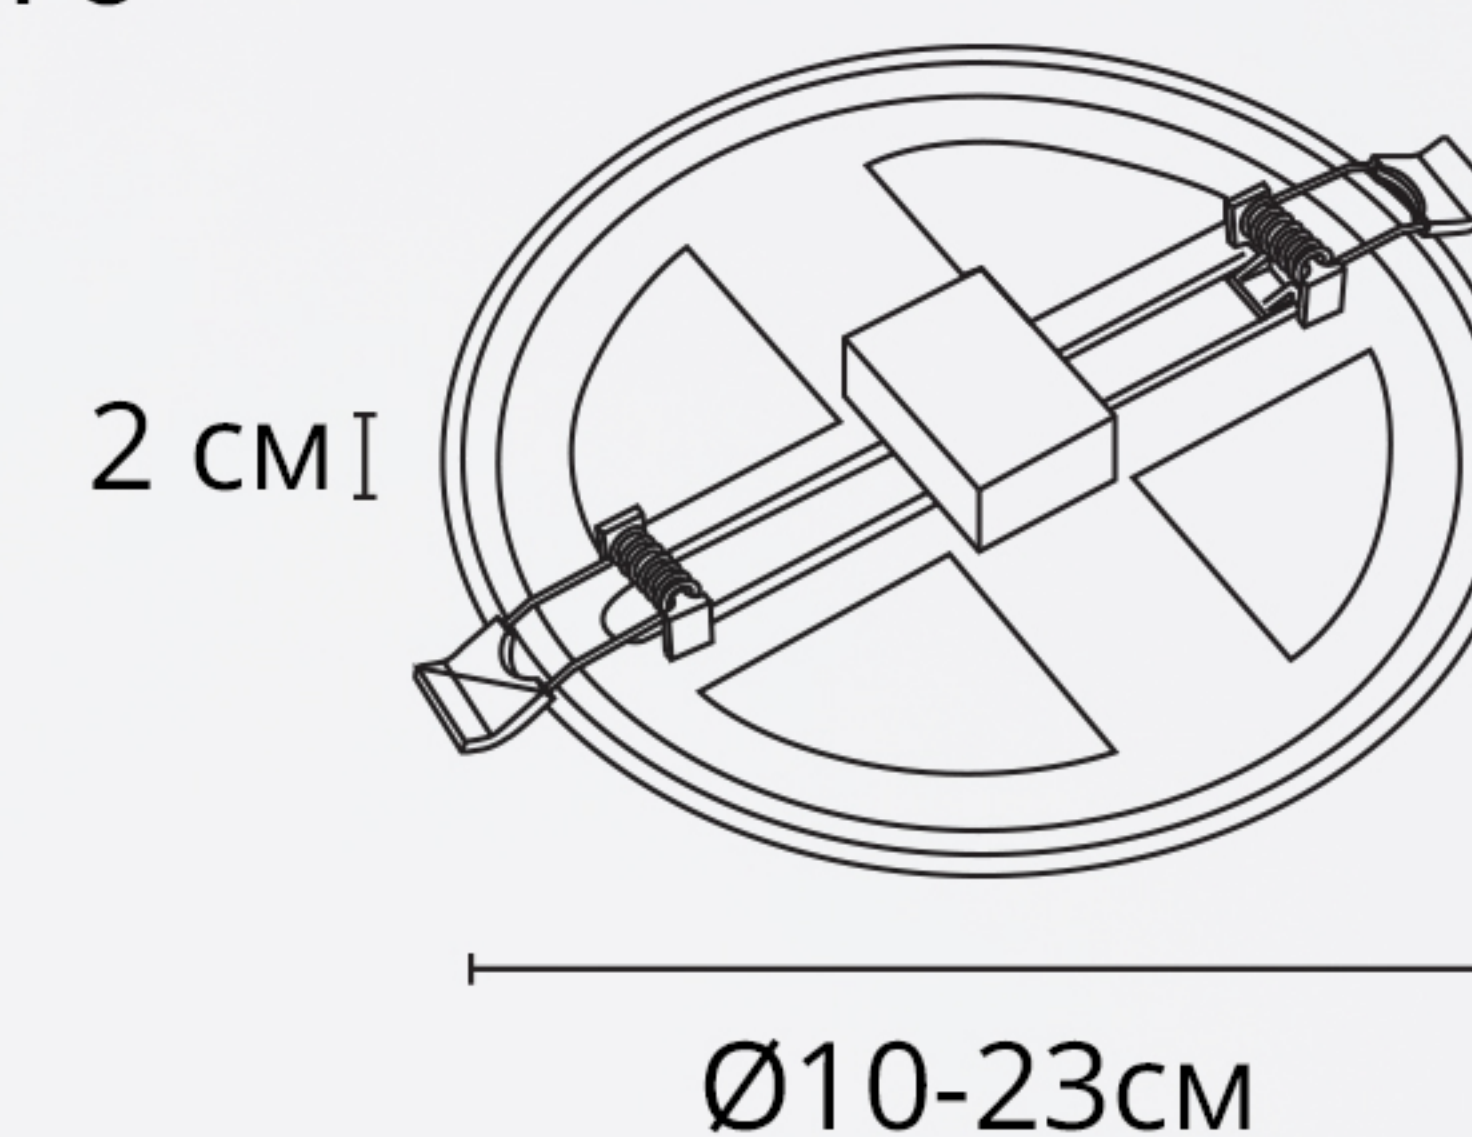

# MESURA

www.artelamp.it

- Алюминиевый корпус, который обеспечивает хороший теплоотвод
- Отсутствие пульсации
- Равномерное распределение света
- Драйвер входит в комплект поставки
- Угол рассеивания 110°

 Крепления регулируются под монтажное отверстие

Артикул	Мощность	Цветовая температура	Световой поток	Размер светильника	Монтажный диаметр
A7971PL-1WH	6Вт	4000K	300Lm	Ø10см	5см-9см
A7972PL-1WH	9Вт	4000K	500Lm	Ø11,8см	5см-10см
A7973PL-1WH	9Вт	6500K	500Lm	Ø11,8см	5см-10см
A7974PL-1WH	14Вт	4000K	1000Lm	Ø17,5см	5см-16см
A7975PL-1WH	14Вт	6500K	1000Lm	Ø17,5см	5см-16см
A7976PL-1WH	20Вт	4000K	1400Lm	Ø23см	5см-21см