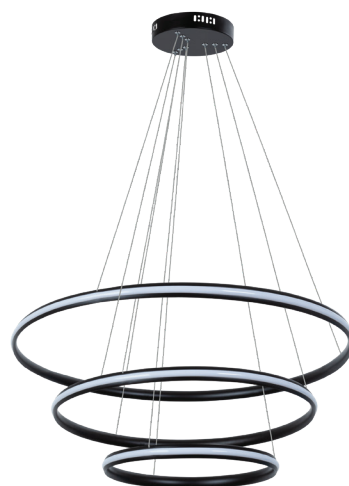

MERIDIANA

ПОДВЕСНОЙ СВЕТИЛЬНИК

- Основание из металла с акриловым рассеивателем по внешней стороне светильника
- Пульт ДУ в комплекте
- Возможность диммирования и регулирования цветовой температуры от 3000К до 6000К
- Разнообразие цветов и широкий модельный ряд

Артикул: A2198SP-3CC
Ø80 | ↓120
LED | 145W | 6700Lm
3000 - 6000K

1 Артикул: A2198SP-3BK
Ø80 | ↓120
LED | 145W | 5300Lm
3000 - 6000K