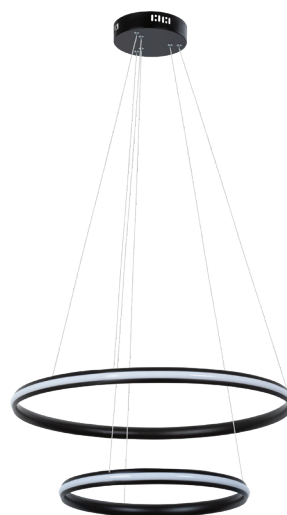

## ПОДВЕСНОЙ СВЕТИЛЬНИК

- Основание из металла с акриловым рассеивателем по внешней стороне светильника
- Пульт ДУ в комплекте
- Возможность диммирования и регулирования цветовой температуры от 3000K до 6000K
- Разнообразие цветов и широкий модельный ряд

Артикул: A2198SP-2CC

Ø60 | ↓120

LED | 70W | 2500Lm

3000 - 6000K

- 1 Артикул: A2198SP-2BK  
Ø60 | ↓120  
LED | 70W | 2500Lm  
3000 - 6000K

- 2 Артикул: A2198SP-2GO  
Ø60 | ↓120  
LED | 70W | 3900Lm  
3000 - 6000K

- 3 Артикул: A2198SP-2WH  
Ø60 | ↓120  
LED | 70W | 2500Lm  
3000 - 6000K

## ПОДВЕСНОЙ СВЕТИЛЬНИК

- Основание из металла с акриловым рассеивателем по внешней стороне светильника
- Пульт ДУ в комплекте
- Возможность диммирования и регулирования цветовой температуры от 3000К до 6000К
- Разнообразие цветов и широкий модельный ряд