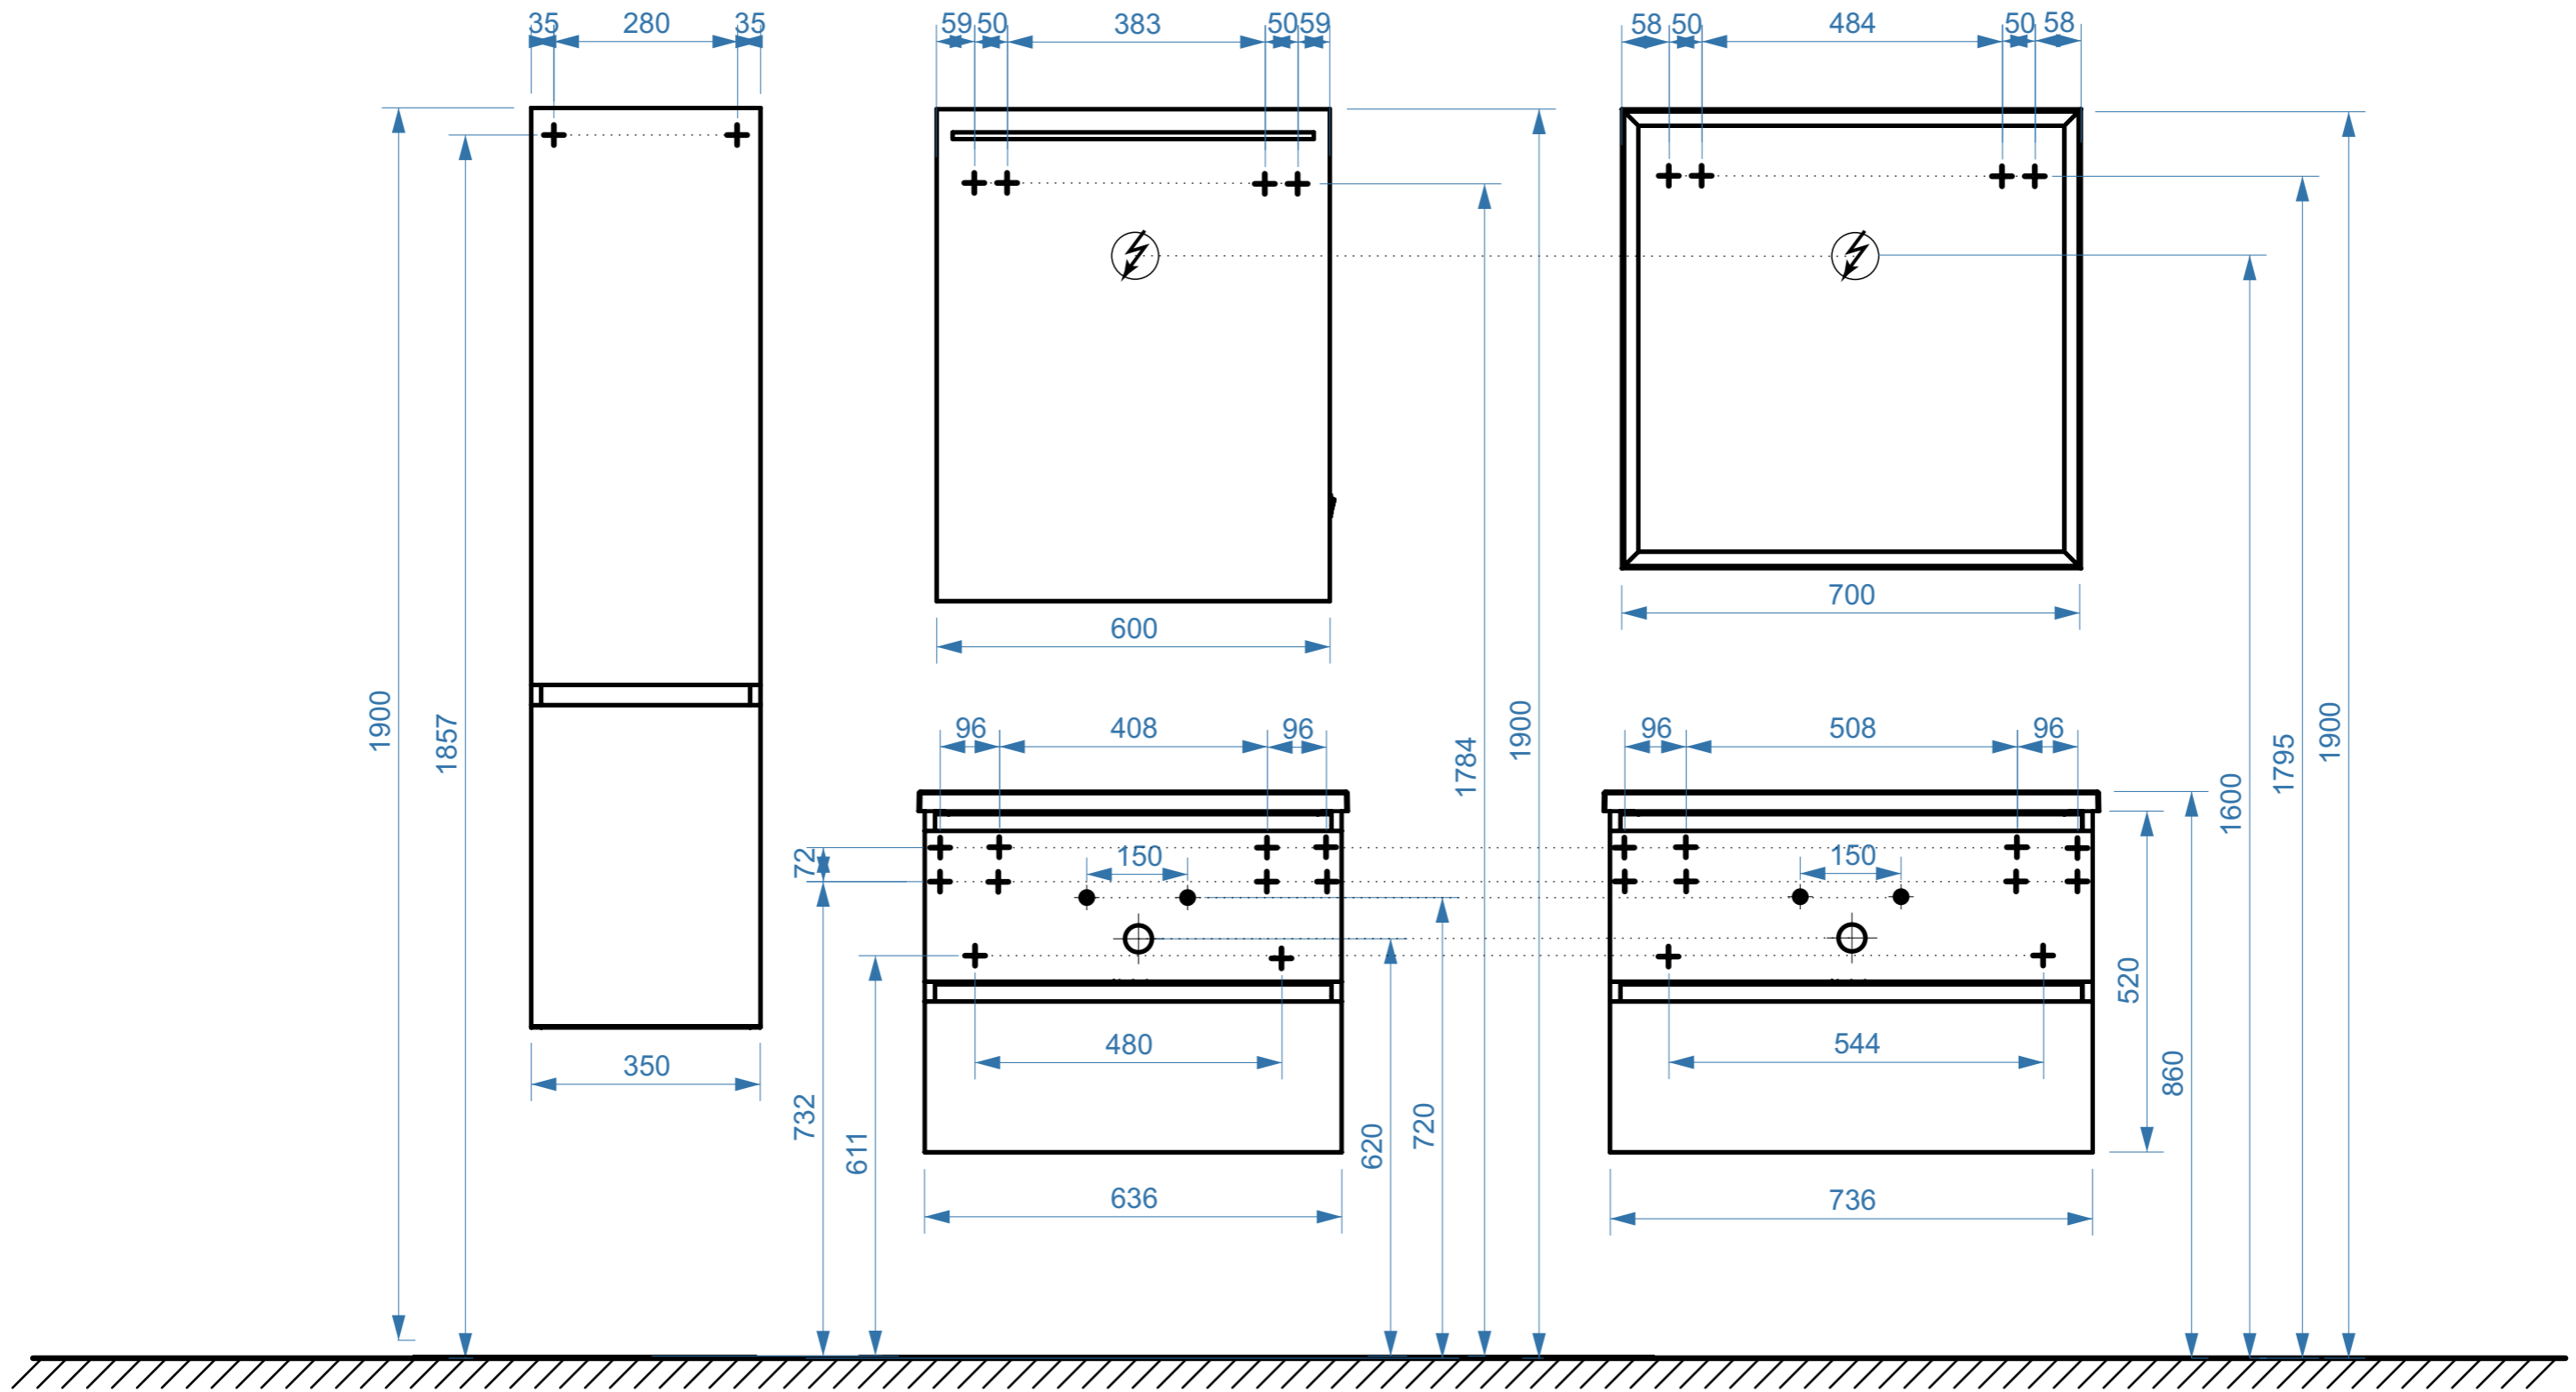

ФАВОРИТ 650

ФАВОРИТ 750

- вывод труб водоснабжения
- ⊕ вывод труб канализации
- + крепление навесов
- ⚡ подключение электрического провода

ФАВОРИТ 850

ФАВОРИТ 850-02

КОЛЛЕКЦИЯ
«ФАВОРИТ»
СХЕМА МОНТАЖА

- вывод труб водоснабжения
- ⊕ вывод труб канализации
- + крепление навесов
- ⚡ подключение электрического провода

ФАВОРИТ 1000

ФАВОРИТ 1200

коллекция
«ФАВОРИТ»
схема монтажа

- вывод труб водоснабжения
- ⊕ вывод труб канализации
- ⊕ крепление навесов
- ⚡ подключение электрического провода

ФАВОРИТ 1000-02

ФАВОРИТ 1200-02

коллекция
«ФАВОРИТ»
схема монтажа

- вывод труб водоснабжения
- ⊕ вывод труб канализации
- + крепление навесов
- ⚡ подключение электрического провода

ФАВОРИТ 850-01

ФАВОРИТ 1000-01

ФАВОРИТ 1200-01

- вывод труб водоснабжения
- ⊕ вывод труб канализации
- + крепление навесов
- ⚡ подключение электрического провода