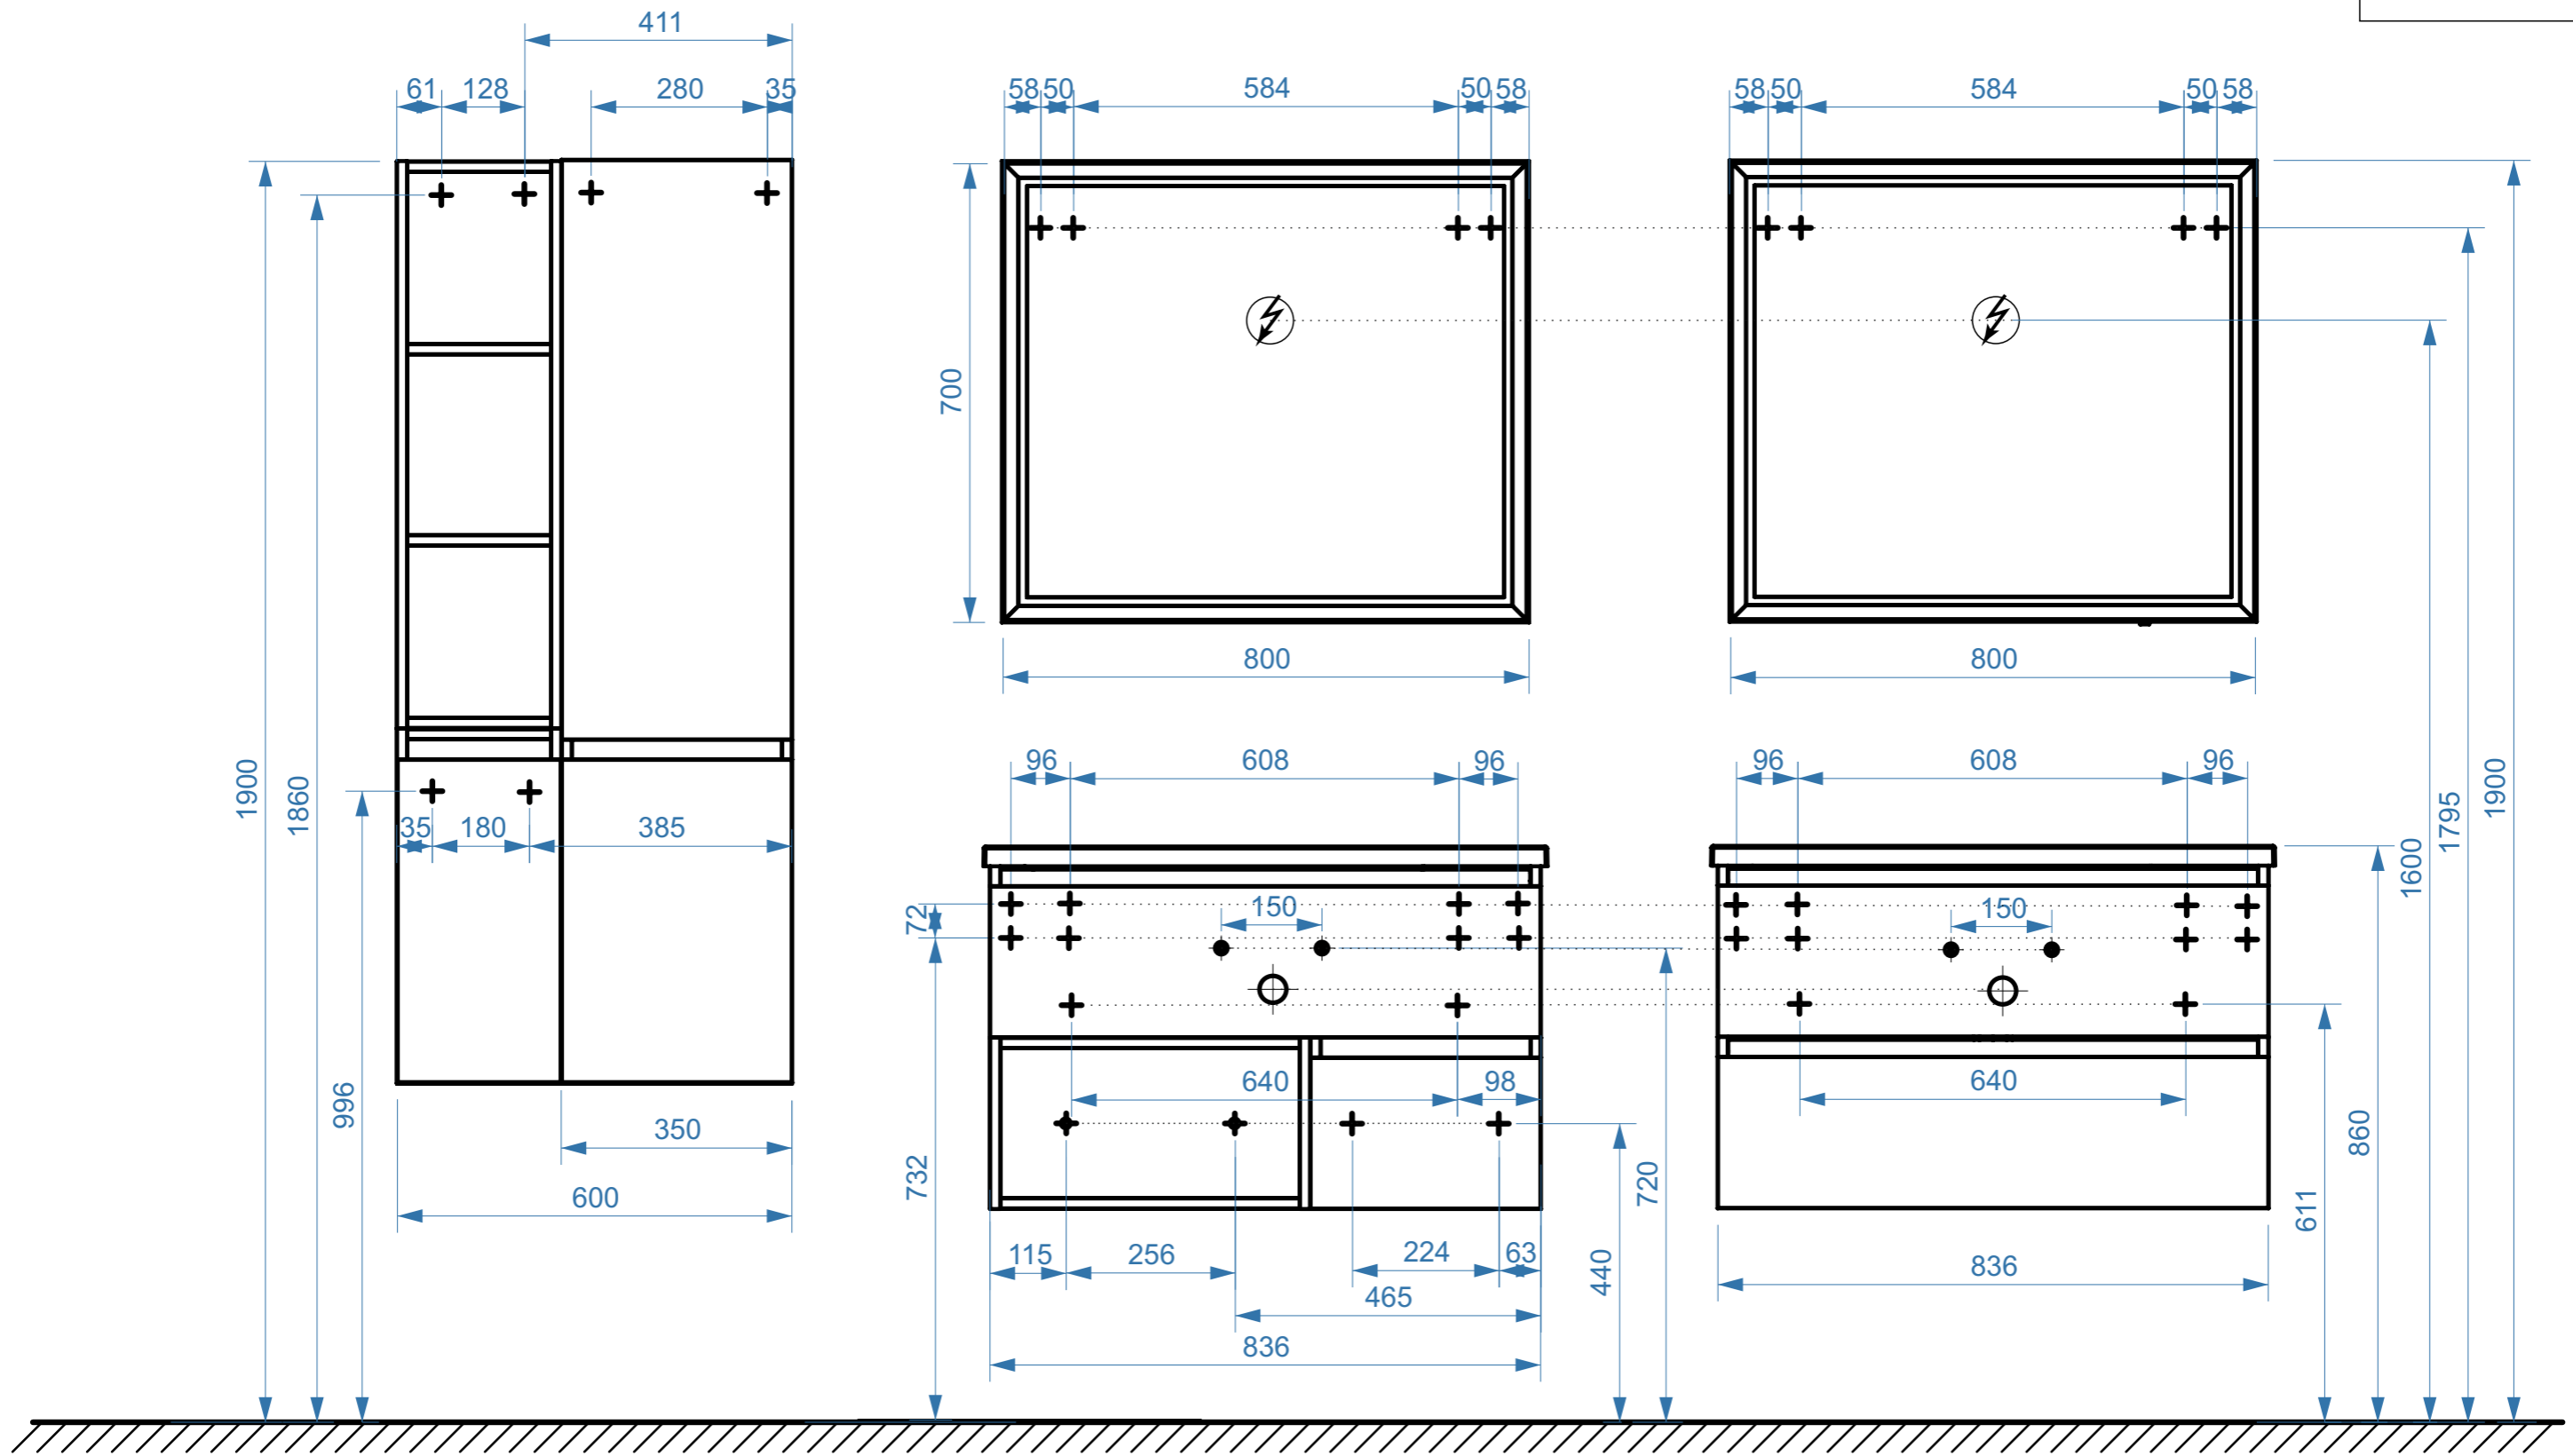

ФАВОРИТ 650

ФАВОРИТ 750

- вывод труб водоснабжения
- ⊕ вывод труб канализации
- + крепление навесов
- ⚡ подключение электрического провода

ФАВОРИТ 850

ФАВОРИТ 850-02

КОЛЛЕКЦИЯ
«ФАВОРИТ»
СХЕМА МОНТАЖА

- вывод труб водоснабжения
- ⊕ вывод труб канализации
- + крепление навесов
- ⚡ подключение электрического провода

ФАВОРИТ 1000

ФАВОРИТ 1200

коллекция
«ФАВОРИТ»
схема монтажа

- вывод труб водоснабжения
- ⊕ вывод труб канализации
- ⊕ крепление навесов
- ⚡ подключение электрического провода

ФАВОРИТ 1000-02

ФАВОРИТ 1200-02

коллекция
«ФАВОРИТ»
схема монтажа

- вывод труб водоснабжения
- ⊕ вывод труб канализации
- + крепление навесов
- ⚡ подключение электрического провода

ФАВОРИТ 850-01

ФАВОРИТ 1000-01

ФАВОРИТ 1200-01

- вывод труб водоснабжения
- ⊕ вывод труб канализации
- + крепление навесов
- ⚡ подключение электрического провода