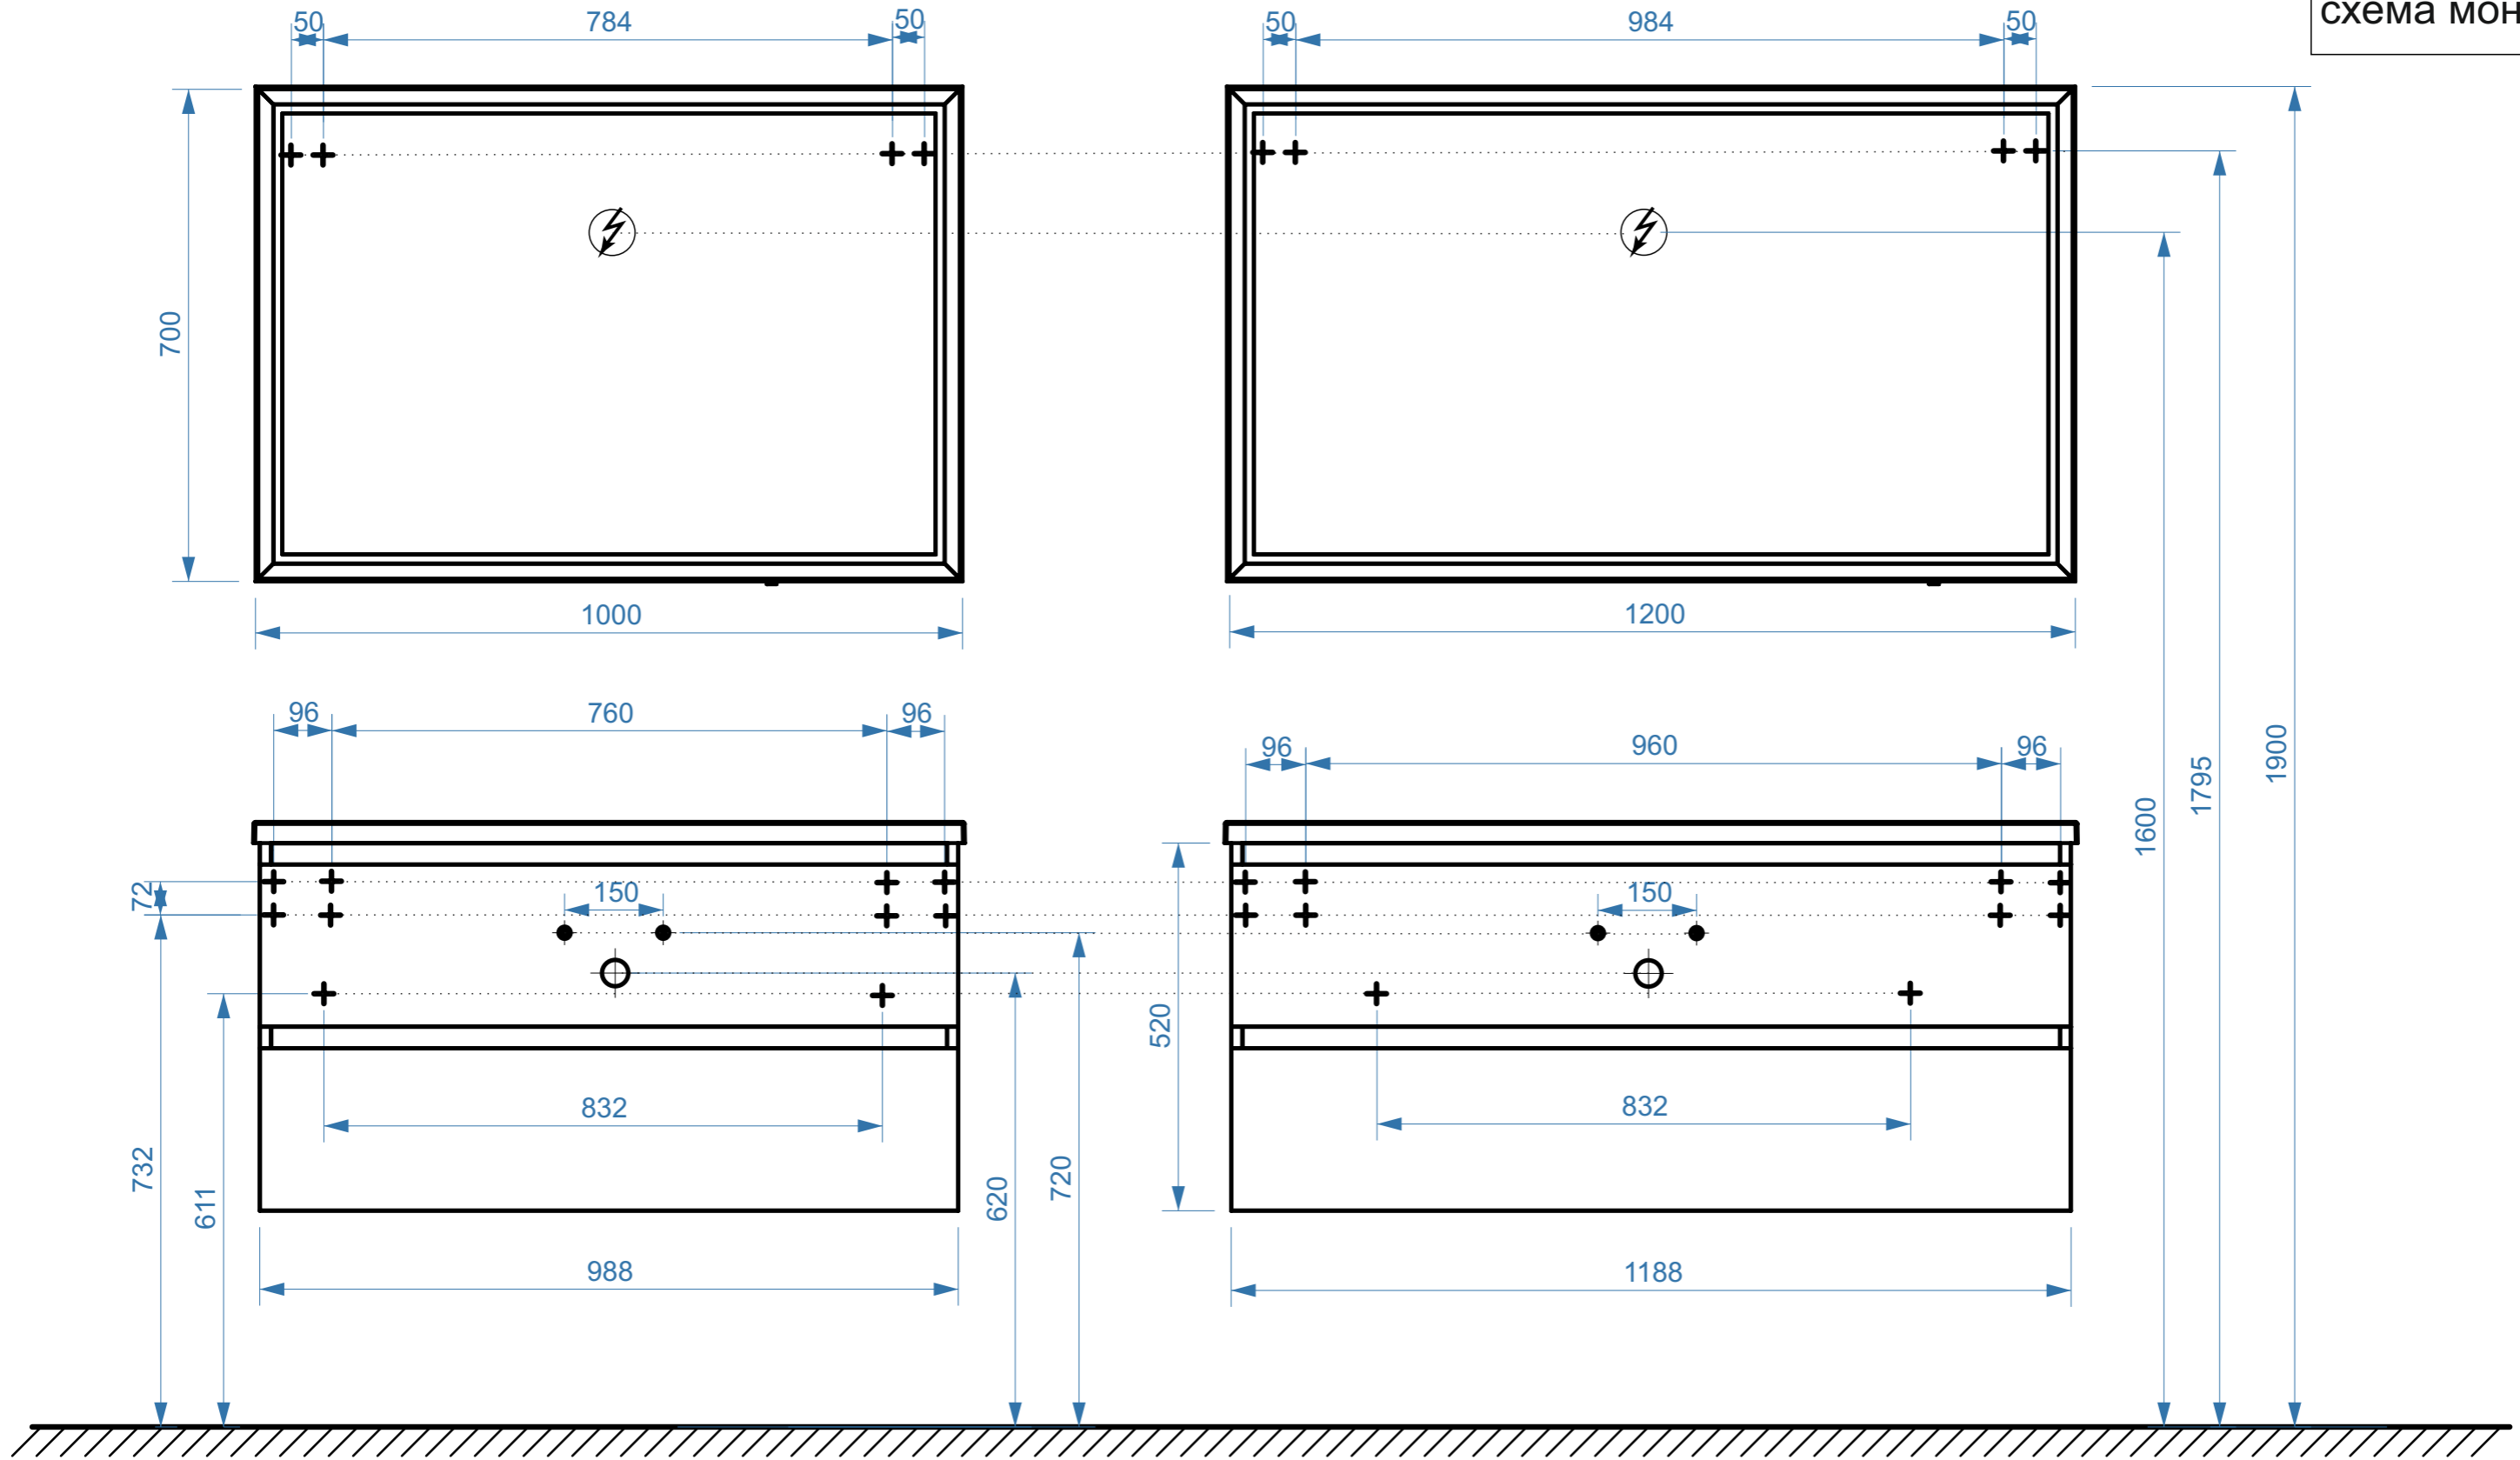

ФАВОРИТ 650

ФАВОРИТ 750

- вывод труб водоснабжения
- ⊕ вывод труб канализации
- + крепление навесов
- ⚡ подключение электрического провода

ФАВОРИТ 850

ФАВОРИТ 850-02

КОЛЛЕКЦИЯ
«ФАВОРИТ»
СХЕМА МОНТАЖА

- вывод труб водоснабжения
- ⊕ вывод труб канализации
- + крепление навесов
- ⚡ подключение электрического провода

ФАВОРИТ 1000

ФАВОРИТ 1200

коллекция
«ФАВОРИТ»
схема монтажа

- вывод труб водоснабжения
- ⊕ вывод труб канализации
- ⊕ крепление навесов
- ⚡ подключение электрического провода

ФАВОРИТ 1000-02

ФАВОРИТ 1200-02

коллекция
«ФАВОРИТ»
схема монтажа

- вывод труб водоснабжения
- ⊕ вывод труб канализации
- + крепление навесов
- ⚡ подключение электрического провода

ФАВОРИТ 850-01

ФАВОРИТ 1000-01

ФАВОРИТ 1200-01

- вывод труб водоснабжения
- ⊕ вывод труб канализации
- + крепление навесов
- ⚡ подключение электрического провода