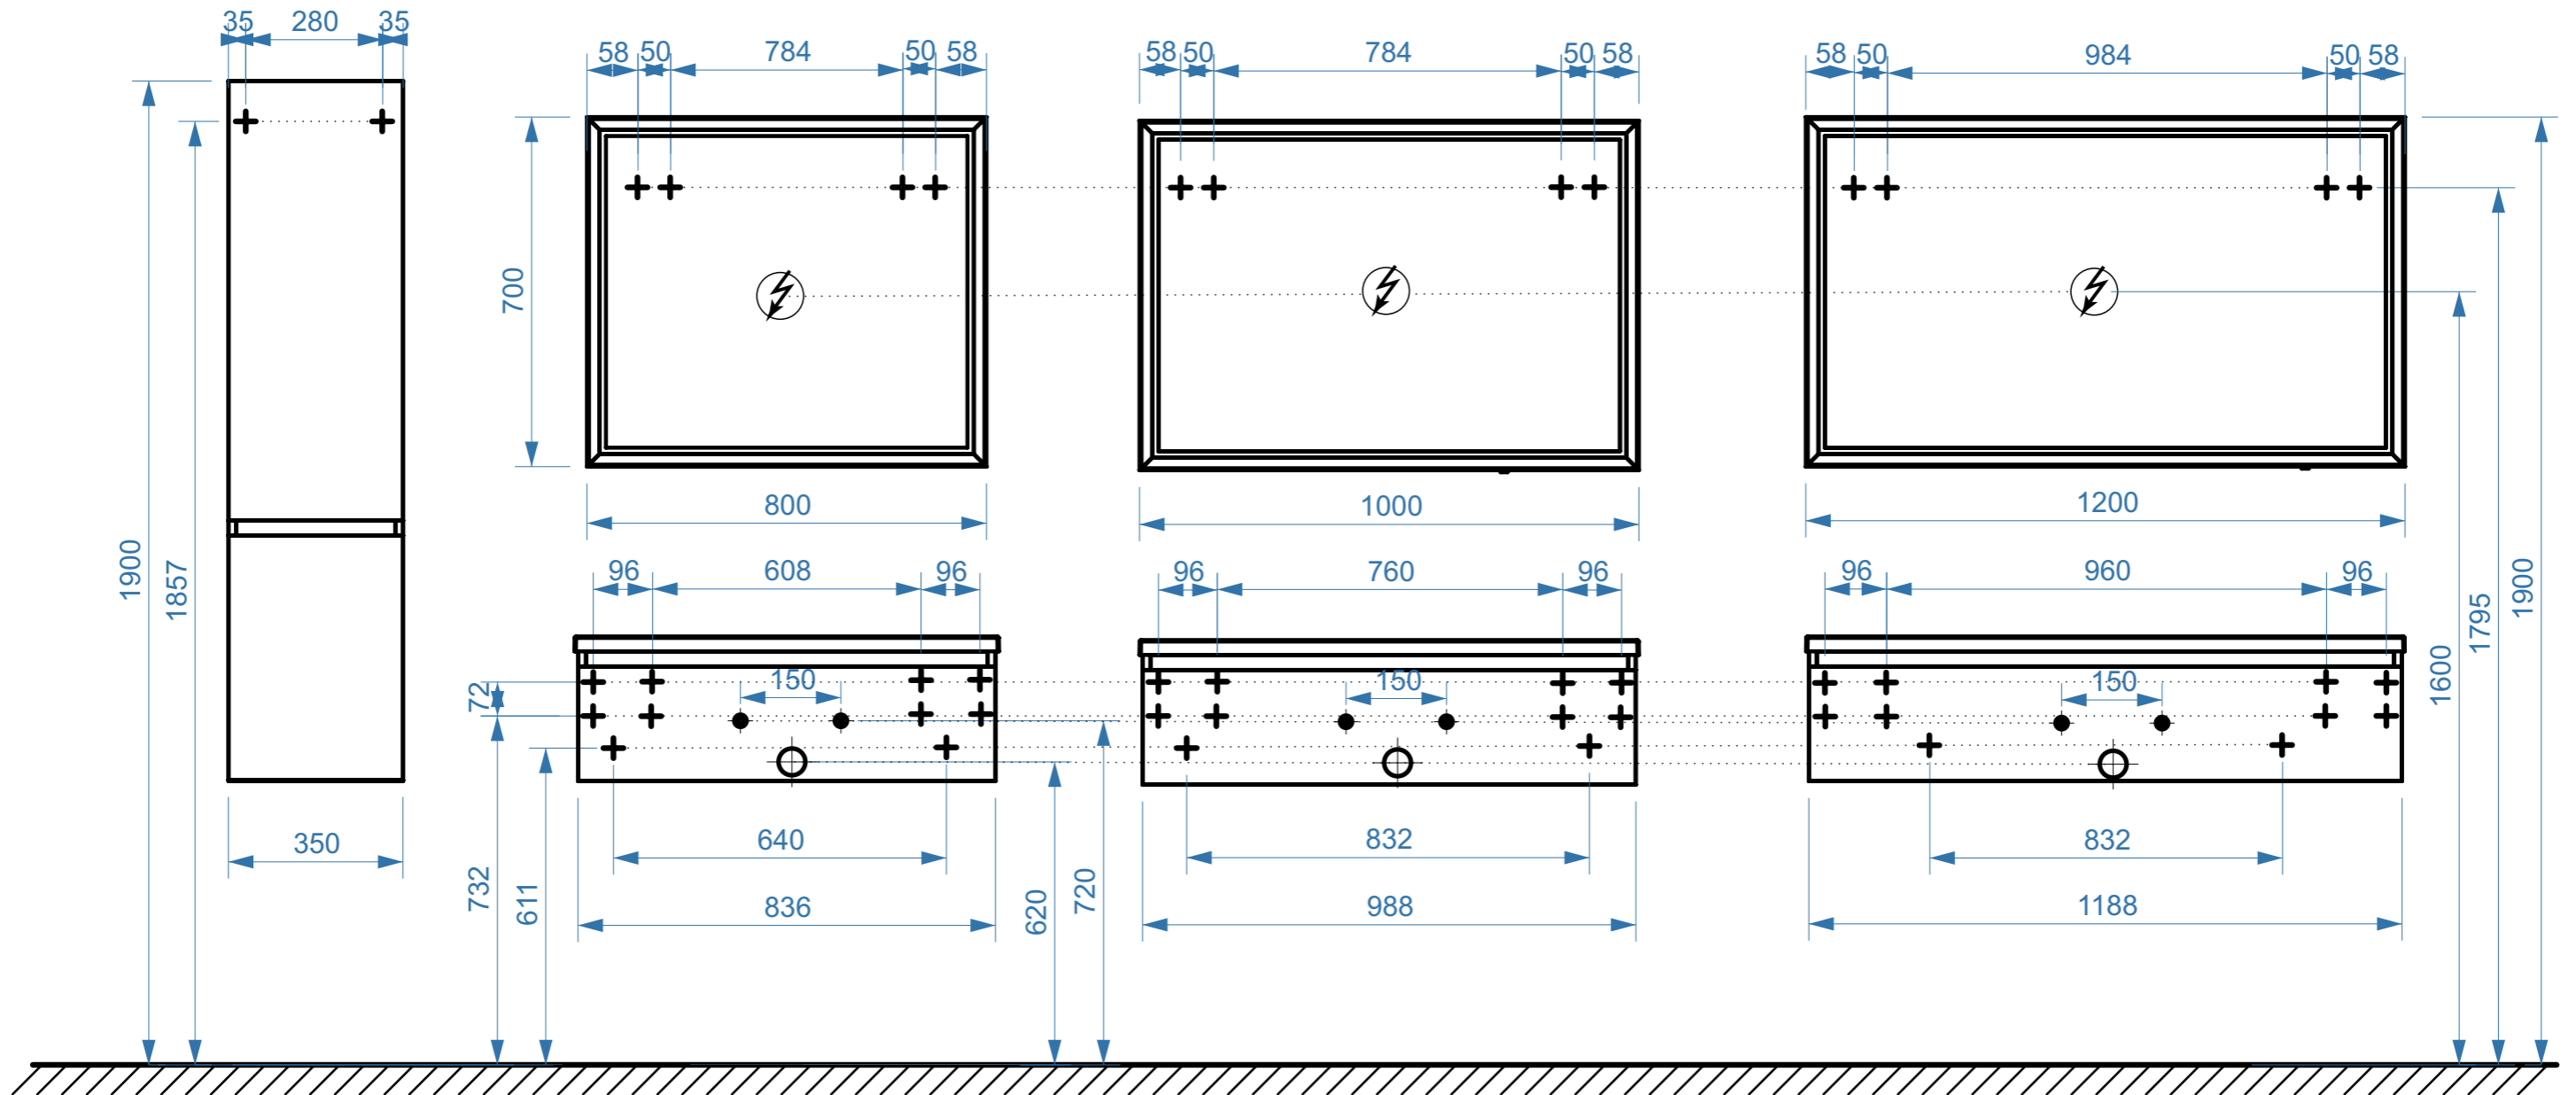

ФАВОРИТ 1000

ФАВОРИТ 1200

коллекция
«ФАВОРИТ»
схема монтажа

- вывод труб водоснабжения
- ⊕ вывод труб канализации
- ⊕ крепление навесов
- ⚡ подключение электрического провода

ФАВОРИТ 1000-02

ФАВОРИТ 1200-02

коллекция
«ФАВОРИТ»
схема монтажа

- вывод труб водоснабжения
- ⊕ вывод труб канализации
- + крепление навесов
- ⚡ подключение электрического провода

ФАВОРИТ 850-01

ФАВОРИТ 1000-01

ФАВОРИТ 1200-01

- вывод труб водоснабжения
- ⊕ вывод труб канализации
- + крепление навесов
- ⚡ подключение электрического провода