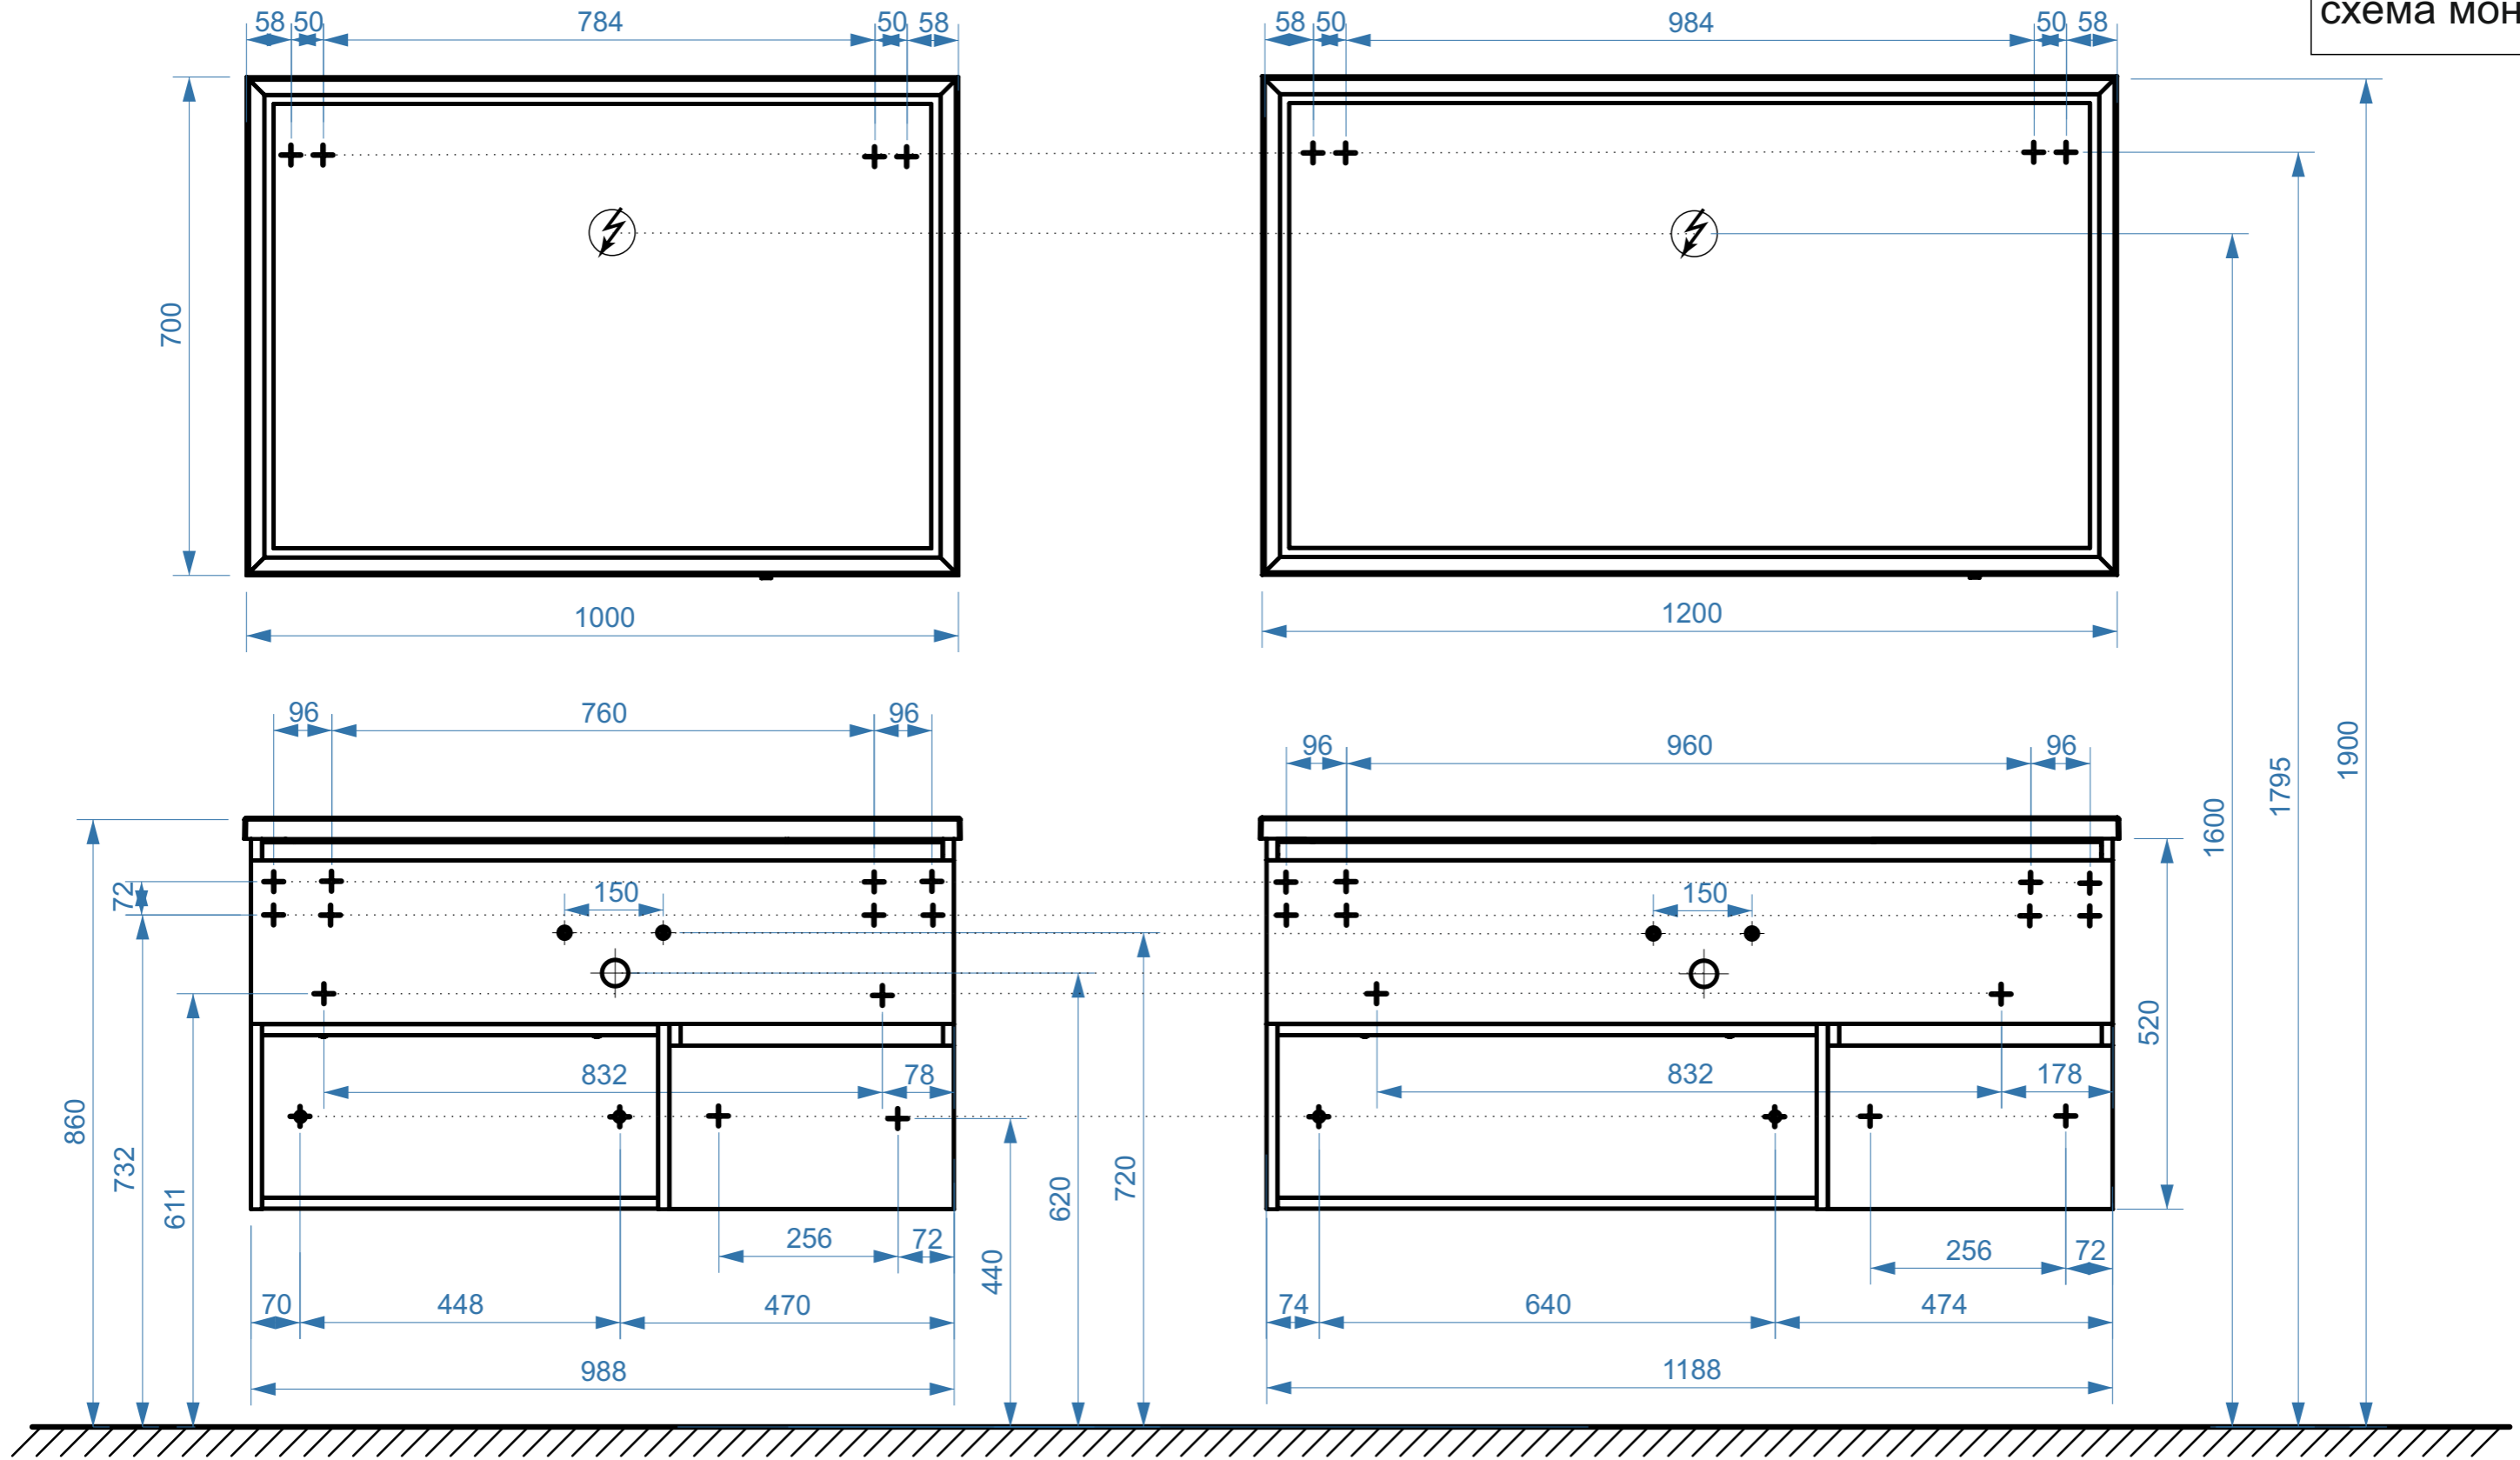

ФАВОРИТ 650

ФАВОРИТ 750

- вывод труб водоснабжения
- ⊕ вывод труб канализации
- + крепление навесов
- ⚡ подключение электрического провода

ФАВОРИТ 850

ФАВОРИТ 850-02

КОЛЛЕКЦИЯ
«ФАВОРИТ»
СХЕМА МОНТАЖА

- вывод труб водоснабжения
- ⊕ вывод труб канализации
- + крепление навесов
- ⚡ подключение электрического провода

ФАВОРИТ 1000

ФАВОРИТ 1200

коллекция
«ФАВОРИТ»
схема монтажа

- вывод труб водоснабжения
- ⊕ вывод труб канализации
- ⊕ крепление навесов
- ⚡ подключение электрического провода

ФАВОРИТ 1000-02

ФАВОРИТ 1200-02

коллекция
«ФАВОРИТ»
схема монтажа

- вывод труб водоснабжения
- ⊕ вывод труб канализации
- + крепление навесов
- ⚡ подключение электрического провода

ФАВОРИТ 850-01

ФАВОРИТ 1000-01

ФАВОРИТ 1200-01

- вывод труб водоснабжения
- ⊕ вывод труб канализации
- + крепление навесов
- ⚡ подключение электрического провода