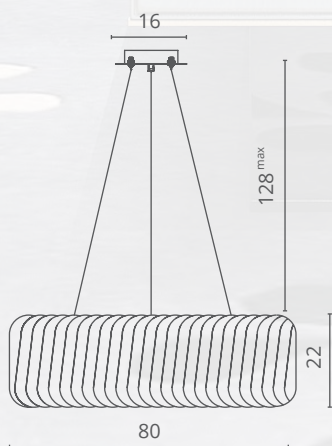

MEGAN

DIVINARE представляет расширение популярной коллекции MEGAN. Подвесные люстры разных диаметров и бра декорированы множеством хрустальных элементов, которые, отражаясь в солнечном свете, разливаются ярким блеском по всему помещению. По периметру корпус обвивают элегантные хрустальные элементы, которые придают модели невероятный объем. Корпус из стали, гальванизированной в цвет хром, эффектно отражает многогранные переливы хрусталя.

1 7568/02 LM-12

↔ 80 | ∅ 80 | ↓ 22 | 128^{max}

12x60w | E14

Металл гальванизированный,
хрусталь

2 7568/02 LM-9

↔ 60 | ∅ 60 | ↓ 22 | 128^{max}

9x60w | E14

Металл гальванизированный,
хрусталь