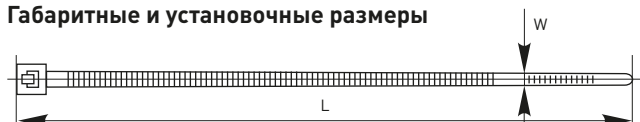

ТЕХНИЧЕСКИЕ ХАРАКТЕРИСТИКИ

Параметры	Значения
Материал	Полиамид 6.6 DuPont
Диапазон рабочих температур, °C	От -40 до +85
Класс воспламеняемости сырья	UL 94-V2
Минимальная температура монтажа, °C	-10
Максимальная устойчивость к температуре на короткое время °C	+110
Разрывопрочность, Н	> 80

Особенности эксплуатации и монтажа

1. Монтаж должен осуществляться при температуре -10°...+85° С.
2. Необходимо вскрыть упаковку только перед использованием.
3. При монтаже в условиях низких температур предварительно выдерживать упаковку при комнатной температуре в течение двух часов.

Габаритные и установочные размеры