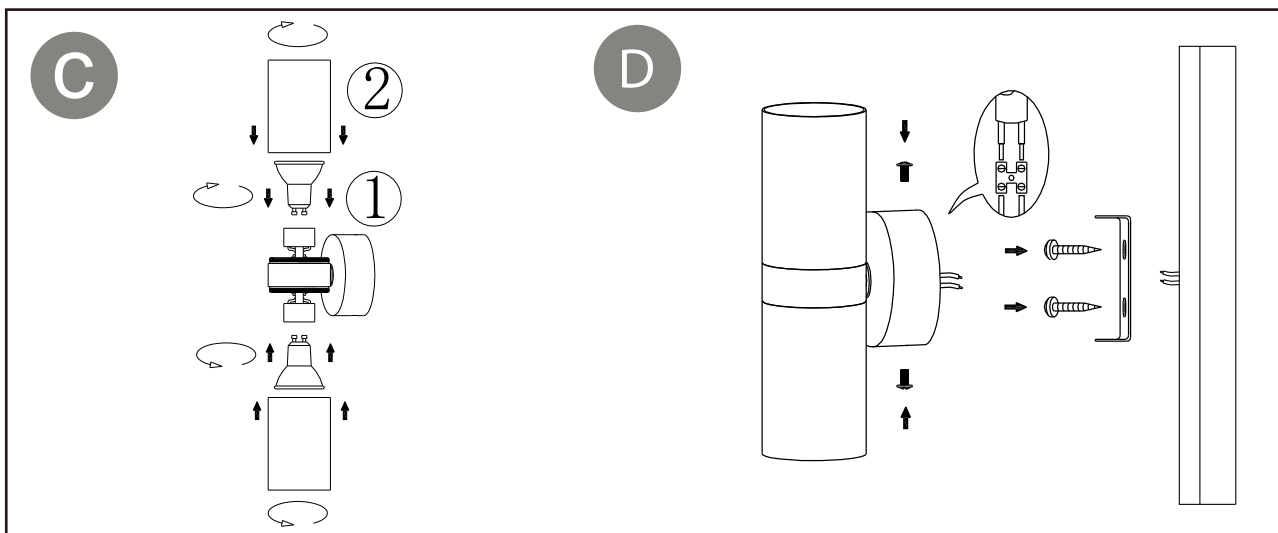

Модели / Models:

A3143AP-2BK A3143AP-2PB

Комплектация / Package Contents:

IP20 

 0,5m 

230V ~ 50Hz

GU10
Max. 50W  