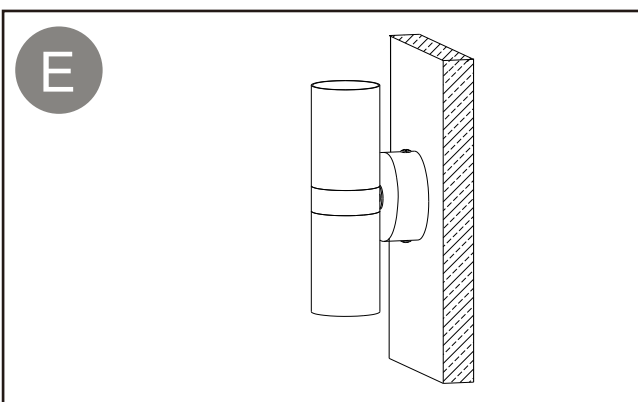

Модели / Models:

A3143AP-2BK A3143AP-2PB

Комплектация / Package Contents:

IP20 

 0,5m 

230V ~ 50Hz

GU10
Max. 50W  