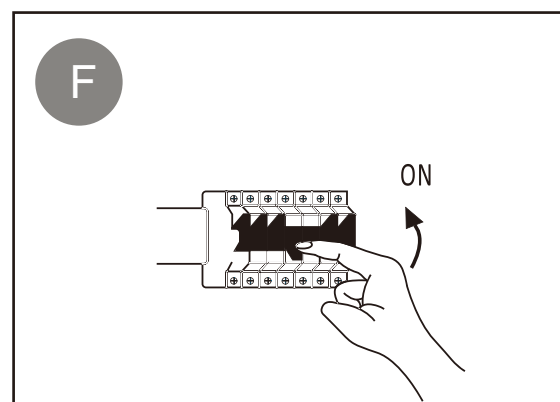

Модели / Models:

A3143AP-2BK A3143AP-2PB

Комплектация / Package Contents:

IP20 

 0,5m 

230V ~ 50Hz

GU10
Max. 50W  