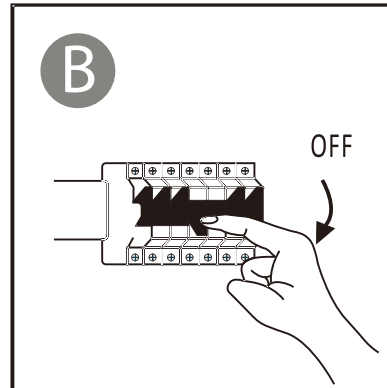

Модели / Models:

A3143AP-2BK A3143AP-2PB

Комплектация / Package Contents:

IP20 

 0,5m 

230V ~ 50Hz

GU10
Max. 50W  