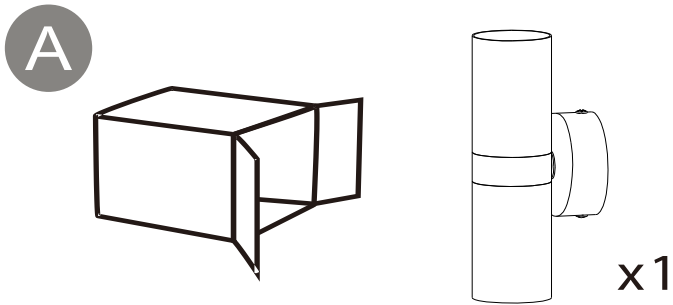

Модели / Models:

A3143AP-2BK A3143AP-2PB

Комплектация / Package Contents:

IP20 

 0,5m 

230V ~ 50Hz

GU10
Max. 50W  