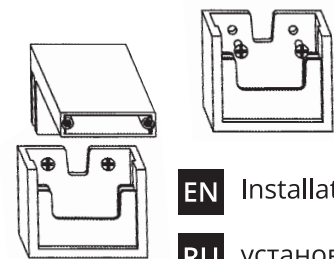

EN Extra brackets for cabinet and wall installation
RU Доп.скобы для установки на шкаф и стену

2A

4A

EN Installation on mirror
RU установка на зеркало

2B

3

EN Blue: Neutral
Brown: Live
RU Синий провод: нуль
Коричневый провод: фаза

4B

EN Installation on wall
RU установка на стену

2C

4C

EN Installation on cabinet
RU установка на шкаф

Light Source: High brightness SMD2835 LED
Rated temperature: 25°C - Indoor
Operating Temperature: -20°C to 35°C - Indoor
Warranty: 1 years with proper installation

INPUT: AC 220-240V
CCT: 4000K
Ra: >80
Power: 7W – 525Lm / 10W – 800Lm
Material: ABS+Acrilic