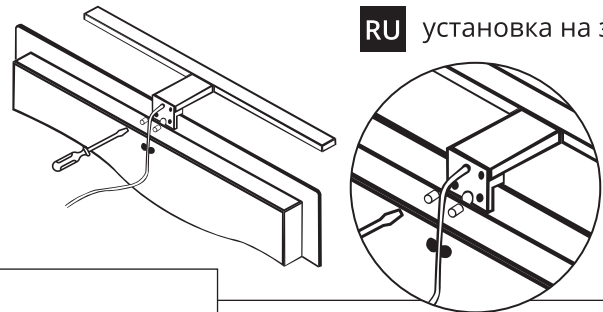

EN Extra brackets for cabinet and wall installation
RU Доп.скобы для установки на шкаф и стену

2A

4A

EN Installation on mirror
RU установка на зеркало

2B

3

EN Blue: Neutral
Brown: Live
RU Синий провод: нуль
Коричневый провод: фаза

4B

EN Installation on wall
RU установка на стену

2C

4C

EN Installation on cabinet
RU установка на шкаф

Light Source: High brightness SMD2835 LED
Rated temperature: 25°C - Indoor
Operating Temperature: -20°C to 35°C - Indoor
Warranty: 1 years with proper installation