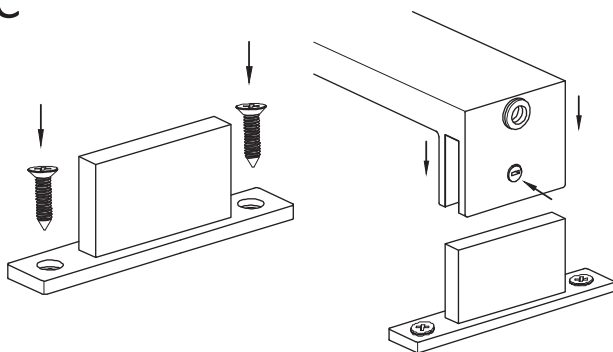

EN Extra brackets for cabinet and wall installation
RU Доп.скобы для установки на шкаф и стену

2A

4A

EN Installation on mirror
RU установка на зеркало

2B

3

EN Blue: Neutral
Brown: Live
RU Синий провод: нуль
Коричневый провод: фаза

4B

EN Installation on wall
RU установка на стену

2C

4C

EN Installation on cabinet
RU установка на шкаф

Light Source: High brightness SMD2835 LED
Rated temperature: 25°C - Indoor
Operating Temperature: -20°C to 35°C - Indoor
Warranty: 1 years with proper installation

INPUT: AC 220-240V
CCT: 4000K
Ra: >80
Power: 7W – 525Lm / 10W – 800Lm
Material: ABS+Acrilic