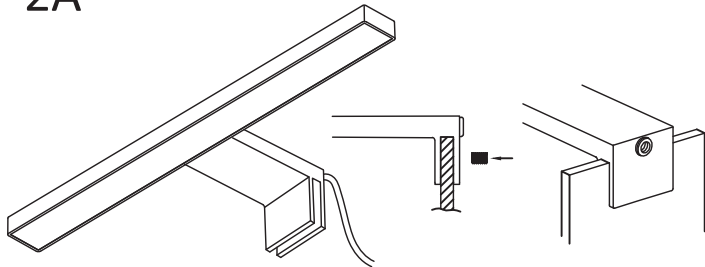

EN Extra brackets for cabinet and wall installation
RU Доп.скобы для установки на шкаф и стену

2A

4A

EN Installation on mirror
RU установка на зеркало

2B

3

EN Blue: Neutral
Brown: Live
RU Синий провод: нуль
Коричневый провод: фаза

4B

EN Installation on wall
RU установка на стену

2C

4C

EN Installation on cabinet
RU установка на шкаф

Light Source: High brightness SMD2835 LED
Rated temperature: 25°C - Indoor
Operating Temperature: -20°C to 35°C - Indoor
Warranty: 1 years with proper installation

INPUT: AC 220-240V
CCT: 4000K
Ra: >80
Power: 7W – 525Lm / 10W – 800Lm
Material: ABS+Acrilic