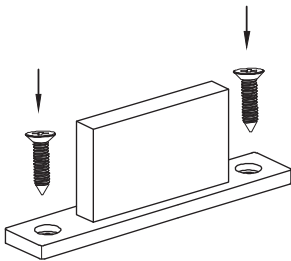

EN Extra brackets for cabinet and wall installation
RU Доп.скобы для установки на шкаф и стену

2A

4A

EN Installation on mirror
RU установка на зеркало

2B

3

EN Blue: Neutral
Brown: Live
RU Синий провод: нуль
Коричневый провод: фаза

4B

EN Installation on wall
RU установка на стену

2C

4C

EN Installation on cabinet
RU установка на шкаф

Light Source: High brightness SMD2835 LED
Rated temperature: 25°C - Indoor
Operating Temperature: -20°C to 35°C - Indoor
Warranty: 1 years with proper installation