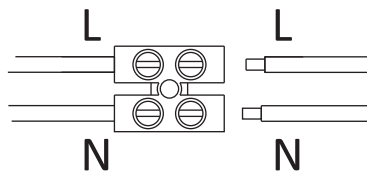

EN Extra brackets for cabinet and wall installation
RU Доп.скобы для установки на шкаф и стену

2A

4A

EN Installation on mirror
RU установка на зеркало

2B

3

EN Blue: Neutral
Brown: Live
RU Синий провод: нуль
Коричневый провод: фаза

4B

EN Installation on wall
RU установка на стену

2C

4C

EN Installation on cabinet
RU установка на шкаф

Light Source: High brightness SMD2835 LED
Rated temperature: 25°C - Indoor
Operating Temperature: -20°C to 35°C - Indoor
Warranty: 1 years with proper installation

INPUT: AC 220-240V
CCT: 4000K
Ra: >80
Power: 7W – 525Lm / 10W – 800Lm
Material: ABS+Acrilic