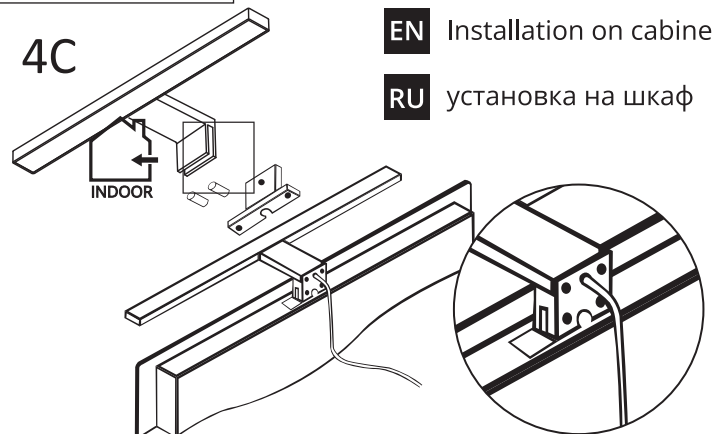

EN Extra brackets for cabinet and wall installation
RU Доп.скобы для установки на шкаф и стену

2A

4A

EN Installation on mirror
RU установка на зеркало

2B

3

EN Blue: Neutral
Brown: Live
RU Синий провод: нуль
Коричневый провод: фаза

4B

EN Installation on wall
RU установка на стену

2C

4C

EN Installation on cabinet
RU установка на шкаф

Light Source: High brightness SMD2835 LED
Rated temperature: 25°C - Indoor
Operating Temperature: -20°C to 35°C - Indoor
Warranty: 1 years with proper installation