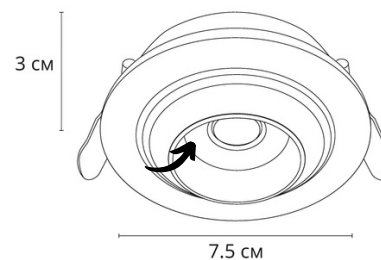

UVA

- Встраиваемый потолочный светильник
- Корпус из алюминия высотой всего 3 и 3,5 см позволит максимально сохранить запотолочное пространство
- Особый конструктив обеспечивает низкую слепимость и зрительный комфорт
- Высокий индекс цветопередачи $CRI \geq 90$
- Качественная оптика и светодиоды Bridgelux обеспечивают равномерное световое пятно
- Светильники поставляются в комплекте с драйвером Lifud
- Гарантия - 3 года

1 Артикул: A3317PL-1WH
 $\text{13} \mid \text{Ø}7.5$
 LED 7W 600Lm 4000K 36°

2 Артикул: A3318PL-1WH
 $\text{13.5} \mid \text{Ø}8.5$
 LED 10W 950Lm 4000K 36°