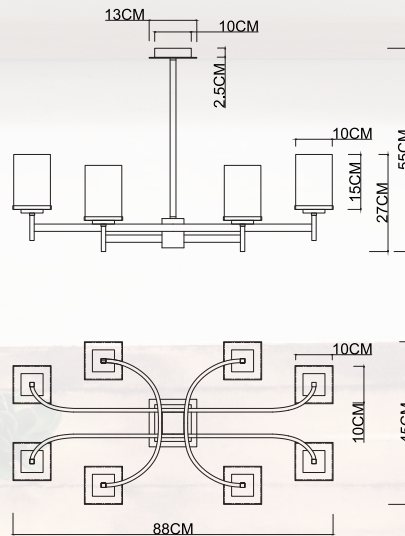

4504/17 LM-8

↔ 88 | ↗ 45 | ↓ 27 | 131^{max}
8x60w | E27

Металл гальванизированный, стекло