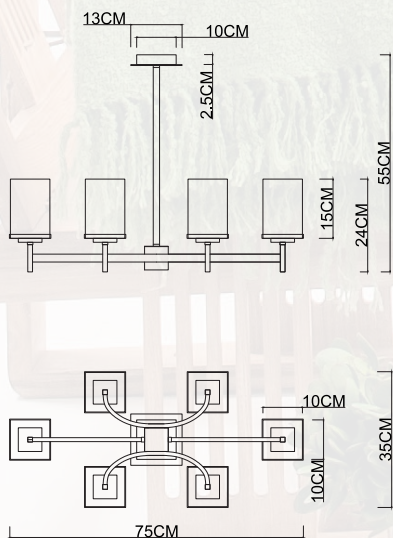

4504/17 LM-6

↔ 75 | ↗ 35 | ↓ 24 | 131^{max}
6x60w | E27

Металл гальванизированный, стекло